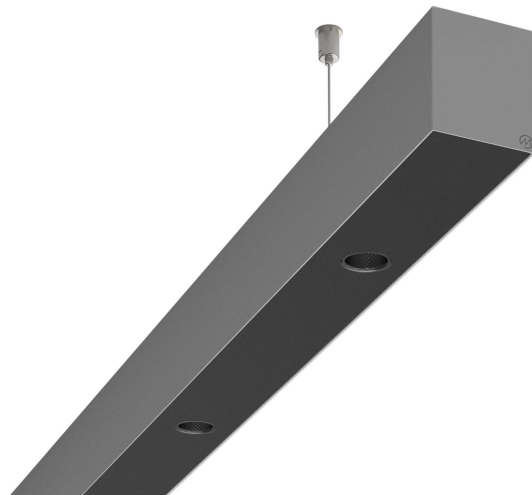

LOG50 PD927 1687 DR38° SISV

A280070 / 716-0207144743460

Linjär pendelarmatur tillverkad i aluminium med 6 spotlights.
Armaturens spotlights är försedda med reflektorer i mörk krom
och har en spridningsvinkel på 38°.

MOLTO LUCE®

Ljustekniska data

Armaturljusflöde	1600 lm
Färgbeständighet (McAdam ellipse)	SDCM3
Färgtemperatur	2700 K
Färgåtergivningindex (CRI)	90-100
Inbyggda lampornas energieffektivitetsklass	A++, A+, A (LED)
Ljusfärg	Vit
Ljusfördelare/spridare	Reflektor
Ljusfördelning	Symmetrisk
Ljuskälla	LED utbytbar
Ljusuttag	Direkt
Nominell livstid L80/B10 vid 25 °C	50000 h

Elektriska data

Driftdon	LED-drivdon konstantström
Drivdon ingår	Ja
Max. systemeffekt	36 W
Märkspänning från/till	220...240 V

Elektriska data (forts)

Spänningstyp	AC
Bredd	52 mm
Höjd/djup	65 mm
Längd	1687 mm
Kapslingsklass (IP)	IP20
Skyddsklass	I
Styrning	Ej dimbar
Utbytbar drivdon	Ja
Kapslingsfärg	Silver
Material kapsling	Aluminium
Med ljuskälla	Ja
Pendellängd från/till	1500 mm
Upphängning medlevereras	Ja