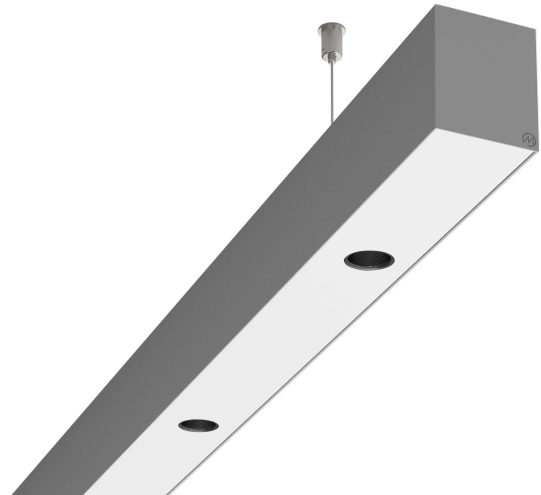

LOG50 PD927 1687 DR38° SIVI D

A280069 / 716-020714474345D

Linjär pendelarmatur tillverkad i aluminium med 6 spotlights.
Armaturens spotlights är försedda med reflektorer i mörk krom
och har en spridningsvinkel på 38°. Ljusreglering via DALI.

MOLTO LUCE®

Ljustekniska data

Armaturljusflöde	1600 lm
Färgbeständighet (McAdam ellipse)	SDCM3
Färgtemperatur	2700 K
Färgåtergivningindex (CRI)	90-100
Inbyggda lampornas energieffektivitetsklass	A++, A+, A (LED)
Ljusfärg	Vit
Ljusfördelare/spridare	Reflektor
Ljusfördelning	Symmetrisk
Ljuskälla	LED utbytbar
Ljusuttag	Direkt
Nominell livstid L80/B10 vid 25 °C	50000 h

Elektriska data

Driftdon	LED-drivdon konstantström
Drivdon ingår	Ja
Max. systemeffekt	36 W
Märkspänning från/till	220...240 V

Elektriska data (forts)

Spänningstyp	AC
Bredd	52 mm
Höjd/djup	65 mm
Längd	1687 mm
Kapslingsklass (IP)	IP20
Skyddsklass	I
Styrning	DALI
Utbytbar drivdon	Ja
Kapslingsfärg	Silver
Material kapsling	Aluminium
Med ljuskälla	Ja
Pendellängd från/till	1500 mm
Upphängning medlevereras	Ja