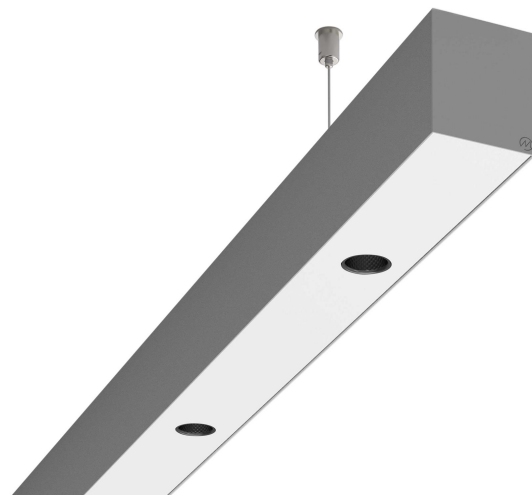

LOG50 PD927 1687 DR38° SIVI

A280068 / 716-0207144743450

Linjär pendelarmatur tillverkad i aluminium med 6 spotlights.
Armaturens spotlights är försedda med reflektorer i mörk krom
och har en spridningsvinkel på 38°.

MOLTO LUCE®

Ljustekniska data

Armaturljusflöde	1600 lm
Färgbeständighet (McAdam ellipse)	SDCM3
Färgtemperatur	2700 K
Färgåtergivningindex (CRI)	90-100
Inbyggda lampornas energieffektivitetsklass	A++, A+, A (LED)
Ljusfärg	Vit
Ljusfördelare/spridare	Reflektor
Ljusfördelning	Symmetrisk
Ljuskälla	LED utbytbar
Ljusuttag	Direkt
Nominell livstid L80/B10 vid 25 °C	50000 h

Elektriska data

Driftdon	LED-drivdon konstantström
Drivdon ingår	Ja
Max. systemeffekt	36 W
Märkspänning från/till	220...240 V

Elektriska data (forts)

Spänningstyp	AC
Bredd	52 mm
Höjd/djup	65 mm
Längd	1687 mm
Kapslingsklass (IP)	IP20
Skyddsklass	I
Styrning	Ej dimbar
Utbytbar drivdon	Ja
Kapslingsfärg	Silver
Material kapsling	Aluminium
Med ljuskälla	Ja
Pendellängd från/till	1500 mm
Upphängning medlevereras	Ja