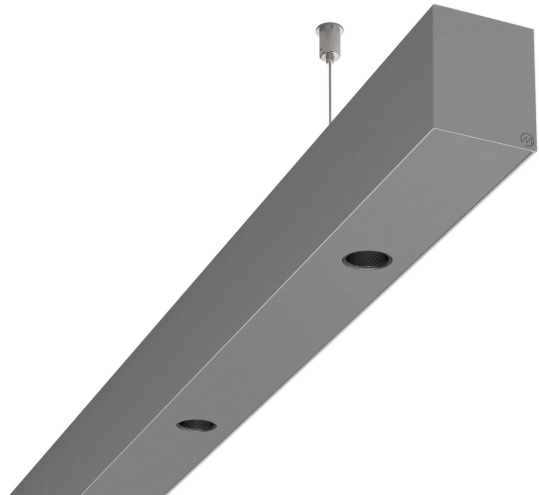

LOG50 PD927 1687 DR38° SISI

A280066 / 716-0207144743440

Linjär pendelarmatur tillverkad i aluminium med 6 spotlights.
Armaturens spotlights är försedda med reflektorer i mörk krom
och har en spridningsvinkel på 38°.

MOLTO LUCE®

Ljustekniska data

Armaturljusflöde	1600 lm
Färgbeständighet (McAdam ellipse)	SDCM3
Färgtemperatur	2700 K
Färgåtergivningindex (CRI)	90-100
Inbyggda lampornas energieffektivitetsklass	A++, A+, A (LED)
Ljusfärg	Vit
Ljusfördelare/spridare	Reflektor
Ljusfördelning	Symmetrisk
Ljuskälla	LED utbytbar
Ljusuttag	Direkt
Nominell livstid L80/B10 vid 25 °C	50000 h

Elektriska data

Driftdon	LED-drivdon konstantström
Drivdon ingår	Ja
Max. systemeffekt	36 W
Märkspänning från/till	220...240 V

Elektriska data (forts)

Spänningstyp	AC
Bredd	52 mm
Höjd/djup	65 mm
Längd	1687 mm
Kapslingsklass (IP)	IP20
Skyddsklass	I
Styrning	Ej dimbar
Utbytbar drivdon	Ja
Kapslingsfärg	Silver
Material kapsling	Aluminium
Med ljuskälla	Ja
Pendellängd från/till	1500 mm
Upphängning medlevereras	Ja