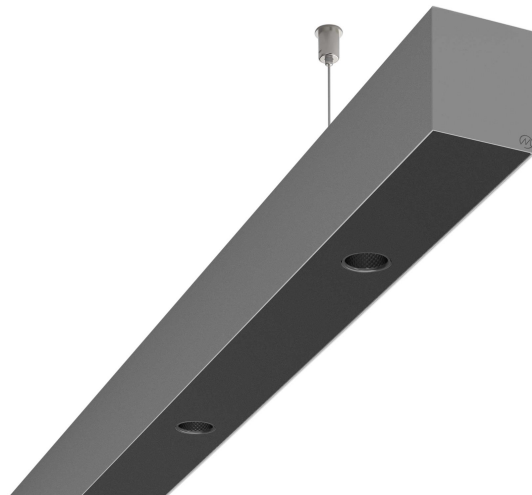

LOG50 PD930 1687 DR24° SISV D

A280035 / 716-020714454946D

Linjär pendelarmatur tillverkad i aluminium med 6 spotlights.
Armaturens spotlights är försedda med reflektorer i mörk krom
och har en spridningsvinkel på 24°. Ljusreglering via DALI.

MOLTO LUCE®

Ljustekniska data

Armaturljusflöde	1780 lm
Färgbeständighet (McAdam ellipse)	SDCM3
Färgtemperatur	3000 K
Färgåtergivningindex (CRI)	90-100
Inbyggda lampornas energieffektivitetsklass	A++, A+, A (LED)
Ljusfärg	Vit
Ljusfördelare/spridare	Reflektor
Ljusfördelning	Symmetrisk
Ljuskälla	LED utbyttbar
Ljusuttag	Direkt
Nominell livstid L80/B10 vid 25 °C	50000 h

Elektriska data

Driftdon	LED-drivdon konstantström
Drivdon ingår	Ja
Max. systemeffekt	36 W
Märkspänning från/till	220...240 V

Elektriska data (forts)

Spänningstyp	AC
Bredd	52 mm
Höjd/djup	65 mm
Längd	1687 mm
Kapslingsklass (IP)	IP20
Skyddsklass	I
Styrning	DALI
Utbyttbart drivdon	Ja
Kapslingsfärg	Silver
Material kapsling	Aluminium
Med ljuskälla	Ja
Pendellängd från/till	1500 mm
Upphängning medlevereras	Ja