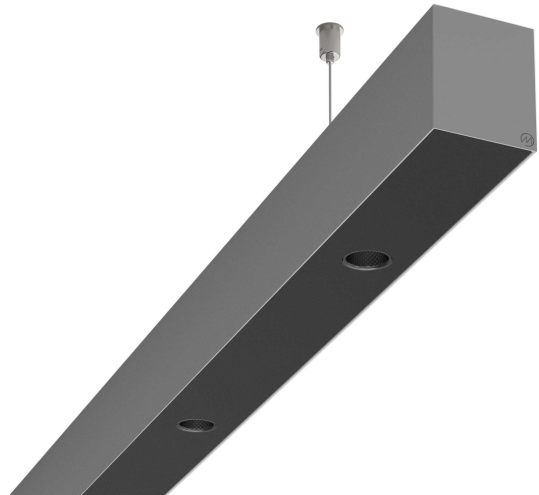

LOG50 PD930 1687 DR24° SISV

A280034 / 716-0207144549460

Linjär pendelarmatur tillverkad i aluminium med 6 spotlights.
Armaturens spotlights är försedda med reflektorer i mörk krom
och har en spridningsvinkel på 24°.

MOLTO LUCE®

Ljustekniska data

Armaturljusflöde	1780 lm
Färgbeständighet (McAdam ellipse)	SDCM3
Färgtemperatur	3000 K
Färgåtergivningindex (CRI)	90-100
Inbyggda lampornas energieffektivitetsklass	A++, A+, A (LED)
Ljusfärg	Vit
Ljusfördelare/spridare	Reflektor
Ljusfördelning	Symmetrisk
Ljuskälla	LED utbyttbar
Ljusuttag	Direkt
Nominell livstid L80/B10 vid 25 °C	50000 h

Elektriska data

Driftdon	LED-drivdon konstantström
Drivdon ingår	Ja
Max. systemeffekt	36 W
Märkspänning från/till	220...240 V

Elektriska data (forts)

Spänningstyp	AC
Bredd	52 mm
Höjd/djup	65 mm
Längd	1687 mm
Kapslingsklass (IP)	IP20
Skyddsklass	I
Styrning	Ej dimbar
Utbyttbart drivdon	Ja
Kapslingsfärg	Silver
Material kapsling	Aluminium
Med ljuskälla	Ja
Pendellängd från/till	1500 mm
Upphängning medlevereras	Ja