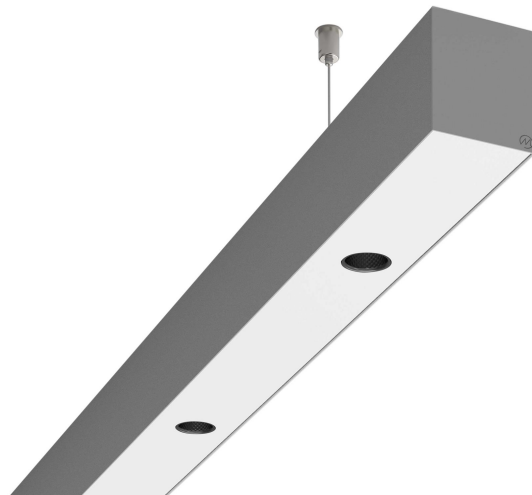

LOG50 PD930 1687 DR24° SIVI D

A280033 / 716-020714454945D

Linjär pendelarmatur tillverkad i aluminium med 6 spotlights.
Armaturens spotlights är försedda med reflektorer i mörk krom
och har en spridningsvinkel på 24°. Ljusreglering via DALI.

MOLTO LUCE®

Ljustekniska data

Armaturljusflöde	1780 lm
Färgbeständighet (McAdam ellipse)	SDCM3
Färgtemperatur	3000 K
Färgåtergivningindex (CRI)	90-100
Inbyggda lampornas energieffektivitetsklass	A++, A+, A (LED)
Ljusfärg	Vit
Ljusfördelare/spridare	Reflektor
Ljusfördelning	Symmetrisk
Ljuskälla	LED utbyttbar
Ljusuttag	Direkt
Nominell livstid L80/B10 vid 25 °C	50000 h

Elektriska data

Driftdon	LED-drivdon konstantström
Drivdon ingår	Ja
Max. systemeffekt	36 W
Märkspänning från/till	220...240 V

Elektriska data (forts)

Spänningstyp	AC
Bredd	52 mm
Höjd/djup	65 mm
Längd	1687 mm
Kapslingsklass (IP)	IP20
Skyddsklass	I
Styrning	DALI
Utbyttbart drivdon	Ja
Kapslingsfärg	Silver
Material kapsling	Aluminium
Med ljuskälla	Ja
Pendellängd från/till	1500 mm
Upphängning medlevereras	Ja