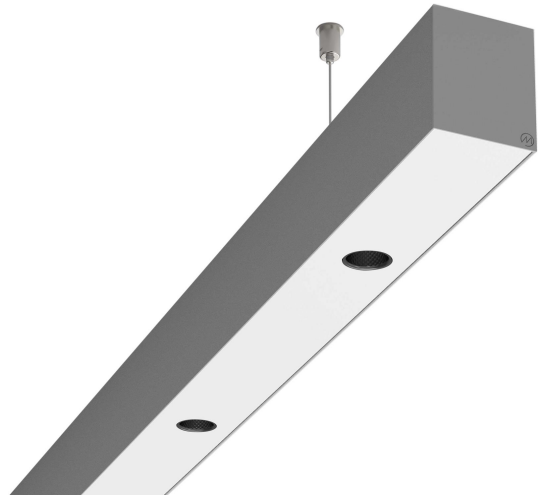

LOG50 PD930 1687 DR24° SIVI

A280032 / 716-0207144549450

Linjär pendelarmatur tillverkad i aluminium med 6 spotlights.
Armaturens spotlights är försedda med reflektorer i mörk krom
och har en spridningsvinkel på 24°.

MOLTO LUCE®

Ljustekniska data

Armaturljusflöde	1780 lm
Färgbeständighet (McAdam ellipse)	SDCM3
Färgtemperatur	3000 K
Färgåtergivningindex (CRI)	90-100
Inbyggda lampornas energieffektivitetsklass	A++, A+, A (LED)
Ljusfärg	Vit
Ljusfördelare/spridare	Reflektor
Ljusfördelning	Symmetrisk
Ljuskälla	LED utbytbar
Ljusuttag	Direkt
Nominell livstid L80/B10 vid 25 °C	50000 h

Elektriska data

Driftdon	LED-drivdon konstantström
Drivdon ingår	Ja
Max. systemeffekt	36 W
Märkspänning från/till	220...240 V

Elektriska data (forts)

Spänningstyp	AC
Bredd	52 mm
Höjd/djup	65 mm
Längd	1687 mm
Kapslingsklass (IP)	IP20
Skyddsklass	I
Styrning	Ej dimbar
Utbytbar drivdon	Ja
Kapslingsfärg	Silver
Material kapsling	Aluminium
Med ljuskälla	Ja
Pendellängd från/till	1500 mm
Upphängning medlevereras	Ja