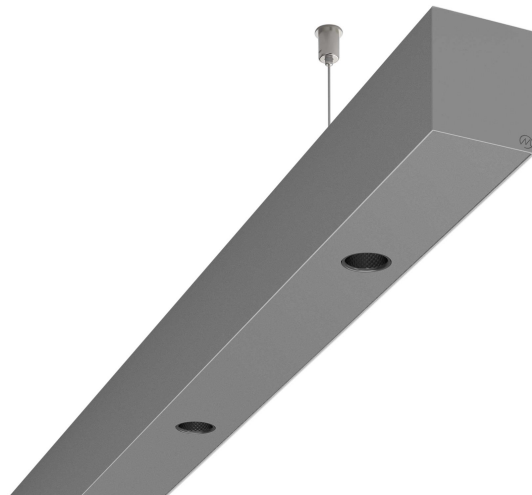

LOG50 PD930 1687 DR24° SISI D

A280031 / 716-020714454944D

Linjär pendelarmatur tillverkad i aluminium med 6 spotlights.
Armaturens spotlights är försedda med reflektorer i mörk krom
och har en spridningsvinkel på 24°. Ljusreglering via DALI.

MOLTO LUCE®

Ljustekniska data

Armaturljusflöde	1780 lm
Färgbeständighet (McAdam ellipse)	SDCM3
Färgtemperatur	3000 K
Färgåtergivningindex (CRI)	90-100
Inbyggda lampornas energieffektivitetsklass	A++, A+, A (LED)
Ljusfärg	Vit
Ljusfördelare/spridare	Reflektor
Ljusfördelning	Symmetrisk
Ljuskälla	LED utbytbar
Ljusuttag	Direkt
Nominell livstid L80/B10 vid 25 °C	50000 h

Elektriska data

Driftdon	LED-drivdon konstantström
Drivdon ingår	Ja
Max. systemeffekt	36 W
Märkspänning från/till	220...240 V

Elektriska data (forts)

Spänningstyp	AC
Bredd	52 mm
Höjd/djup	65 mm
Längd	1687 mm
Kapslingsklass (IP)	IP20
Skyddsklass	I
Styrning	DALI
Utbytbar drivdon	Ja
Kapslingsfärg	Silver
Material kapsling	Aluminium
Med ljuskälla	Ja
Pendellängd från/till	1500 mm
Upphängning medlevereras	Ja