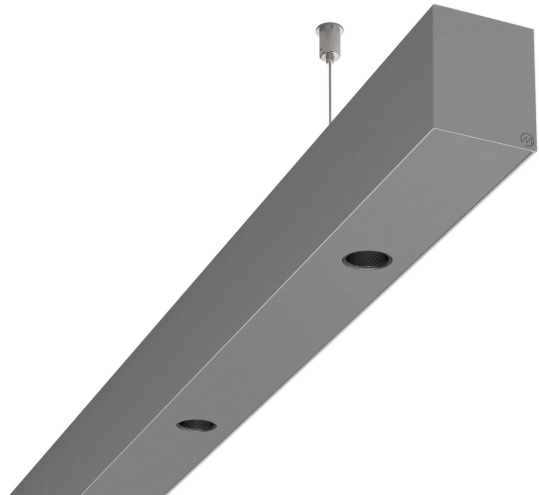

LOG50 PD930 1687 DR24° SISI

A280030 / 716-0207144549440

Linjär pendelarmatur tillverkad i aluminium med 6 spotlights.
Armaturens spotlights är försedda med reflektorer i mörk krom
och har en spridningsvinkel på 24°.

MOLTO LUCE®

Ljustekniska data

Armaturljusflöde	1780 lm
Färgbeständighet (McAdam ellipse)	SDCM3
Färgtemperatur	3000 K
Färgåtergivningindex (CRI)	90-100
Inbyggda lampornas energieffektivitetsklass	A++, A+, A (LED)
Ljusfärg	Vit
Ljusfördelare/spridare	Reflektor
Ljusfördelning	Symmetrisk
Ljuskälla	LED utbytbar
Ljusuttag	Direkt
Nominell livstid L80/B10 vid 25 °C	50000 h

Elektriska data

Driftdon	LED-drivdon konstantström
Drivdon ingår	Ja
Max. systemeffekt	36 W
Märkspänning från/till	220...240 V

Elektriska data (forts)

Spänningstyp	AC
Bredd	52 mm
Höjd/djup	65 mm
Längd	1687 mm
Kapslingsklass (IP)	IP20
Skyddsklass	I
Styrning	Ej dimbar
Utbytbar drivdon	Ja
Kapslingsfärg	Silver
Material kapsling	Aluminium
Med ljuskälla	Ja
Pendellängd från/till	1500 mm
Upphängning medlevereras	Ja