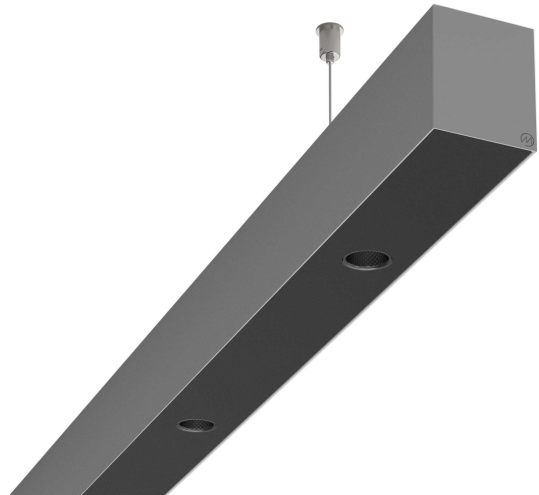

LOG50 PD927 1687 DR24° SISV D

A280017 / 716-020714454346D

Linjär pendelarmatur tillverkad i aluminium med 6 spotlights.
Armaturens spotlights är försedda med reflektorer i mörk krom
och har en spridningsvinkel på 24°. Ljusreglering via DALI.

MOLTO LUCE®

Ljustekniska data

Armaturljusflöde	1640 lm
Färgbeständighet (McAdam ellipse)	SDCM3
Färgtemperatur	2700 K
Färgåtergivningindex (CRI)	90-100
Inbyggda lampornas energieffektivitetsklass	A++, A+, A (LED)
Ljusfärg	Vit
Ljusfördelare/spridare	Reflektor
Ljusfördelning	Symmetrisk
Ljuskälla	LED utbytbar
Ljusuttag	Direkt
Nominell livstid L80/B10 vid 25 °C	50000 h

Elektriska data

Driftdon	LED-drivdon konstantström
Drivdon ingår	Ja
Max. systemeffekt	36 W
Märkspänning från/till	220...240 V

Elektriska data (forts)

Spänningstyp	AC
Bredd	52 mm
Höjd/djup	65 mm
Längd	1687 mm
Kapslingsklass (IP)	IP20
Skyddsklass	I
Styrning	DALI
Utbytbar drivdon	Ja
Kapslingsfärg	Silver
Material kapsling	Aluminium
Med ljuskälla	Ja
Pendellängd från/till	1500 mm
Upphängning medlevereras	Ja