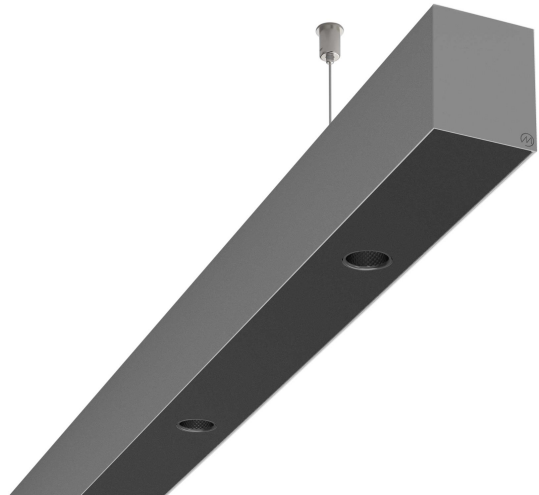

LOG50 PD927 1687 DR24° SISV

A280016 / 716-0207144543460

Linjär pendelarmatur tillverkad i aluminium med 6 spotlights.
Armaturens spotlights är försedda med reflektorer i mörk krom
och har en spridningsvinkel på 24°.

MOLTO LUCE®

Ljustekniska data

Armaturljusflöde	1640 lm
Färgbeständighet (McAdam ellipse)	SDCM3
Färgtemperatur	2700 K
Färgåtergivningindex (CRI)	90-100
Inbyggda lampornas energieffektivitetsklass	A++, A+, A (LED)
Ljusfärg	Vit
Ljusfördelare/spridare	Reflektor
Ljusfördelning	Symmetrisk
Ljuskälla	LED utbyttbar
Ljusuttag	Direkt
Nominell livstid L80/B10 vid 25 °C	50000 h

Elektriska data

Driftdon	LED-drivdon konstantström
Drivdon ingår	Ja
Max. systemeffekt	36 W
Märkspänning från/till	220...240 V

Elektriska data (forts)

Spänningstyp	AC
Bredd	52 mm
Höjd/djup	65 mm
Längd	1687 mm
Kapslingsklass (IP)	IP20
Skyddsklass	I
Styrning	Ej dimbar
Utbyttbart drivdon	Ja
Kapslingsfärg	Silver
Material kapsling	Aluminium
Med ljuskälla	Ja
Pendellängd från/till	1500 mm
Upphängning medlevereras	Ja