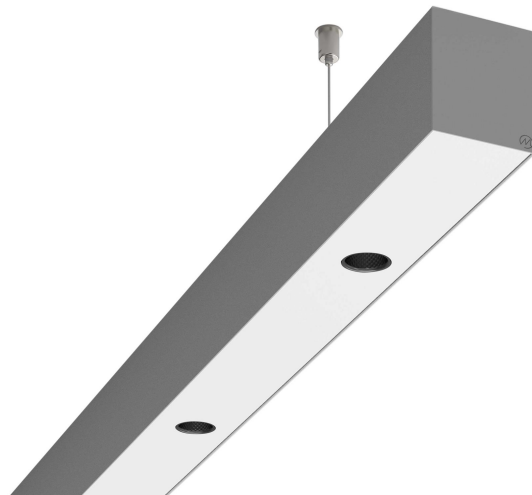

LOG50 PD927 1687 DR24° SIVI D

A280015 / 716-020714454345D

Linjär pendelarmatur tillverkad i aluminium med 6 spotlights.
Armaturens spotlights är försedda med reflektorer i mörk krom
och har en spridningsvinkel på 24°. Ljusreglering via DALI.

MOLTO LUCE®

Ljustekniska data

Armaturljusflöde	1640 lm
Färgbeständighet (McAdam ellipse)	SDCM3
Färgtemperatur	2700 K
Färgåtergivningindex (CRI)	90-100
Inbyggda lampornas energieffektivitetsklass	A++, A+, A (LED)
Ljusfärg	Vit
Ljusfördelare/spridare	Reflektor
Ljusfördelning	Symmetrisk
Ljuskälla	LED utbytbar
Ljusuttag	Direkt
Nominell livstid L80/B10 vid 25 °C	50000 h

Elektriska data

Driftdon	LED-drivdon konstantström
Drivdon ingår	Ja
Max. systemeffekt	36 W
Märkspänning från/till	220...240 V

Elektriska data (forts)

Spänningstyp	AC
Bredd	52 mm
Höjd/djup	65 mm
Längd	1687 mm
Kapslingsklass (IP)	IP20
Skyddsklass	I
Styrning	DALI
Utbytbar drivdon	Ja
Kapslingsfärg	Silver
Material kapsling	Aluminium
Med ljuskälla	Ja
Pendellängd från/till	1500 mm
Upphängning medlevereras	Ja