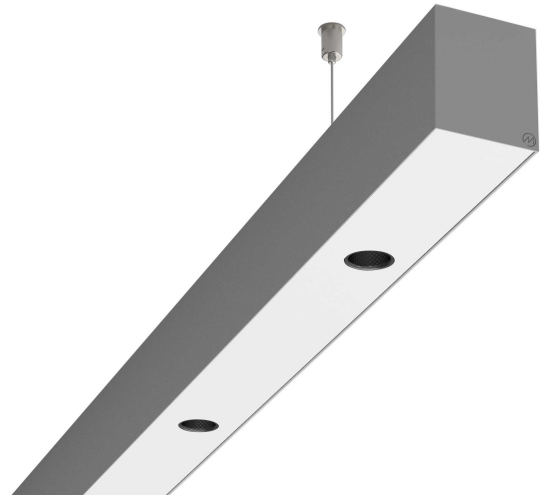

LOG50 PD927 1687 DR24° SIVI

A280014 / 716-0207144543450

Linjär pendelarmatur tillverkad i aluminium med 6 spotlights.
Armaturens spotlights är försedda med reflektorer i mörk krom
och har en spridningsvinkel på 24°.

MOLTO LUCE®

Ljustekniska data

Armaturljusflöde	1640 lm
Färgbeständighet (McAdam ellipse)	SDCM3
Färgtemperatur	2700 K
Färgåtergivningindex (CRI)	90-100
Inbyggda lampornas energieffektivitetsklass	A++, A+, A (LED)
Ljusfärg	Vit
Ljusfördelare/spridare	Reflektor
Ljusfördelning	Symmetrisk
Ljuskälla	LED utbytbar
Ljusuttag	Direkt
Nominell livstid L80/B10 vid 25 °C	50000 h

Elektriska data

Driftdon	LED-drivdon konstantström
Drivdon ingår	Ja
Max. systemeffekt	36 W
Märkspänning från/till	220...240 V

Elektriska data (forts)

Spänningstyp	AC
Bredd	52 mm
Höjd/djup	65 mm
Längd	1687 mm
Kapslingsklass (IP)	IP20
Skyddsklass	I
Styrning	Ej dimbar
Utbytbar drivdon	Ja
Kapslingsfärg	Silver
Material kapsling	Aluminium
Med ljuskälla	Ja
Pendellängd från/till	1500 mm
Upphängning medlevereras	Ja