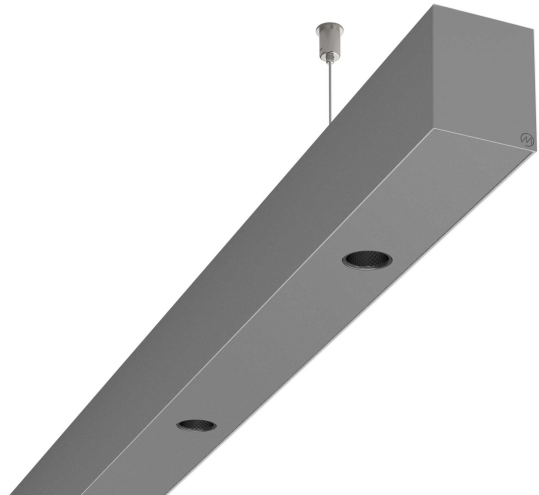

LOG50 PD927 1687 DR24° SISI

A280012 / 716-0207144543440

Linjär pendelarmatur tillverkad i aluminium med 6 spotlights.
Armaturens spotlights är försedda med reflektorer i mörk krom
och har en spridningsvinkel på 24°.

MOLTO LUCE®

Ljustekniska data

Armaturljusflöde	1640 lm
Färgbeständighet (McAdam ellipse)	SDCM3
Färgtemperatur	2700 K
Färgåtergivningindex (CRI)	90-100
Inbyggda lampornas energieffektivitetsklass	A++, A+, A (LED)
Ljusfärg	Vit
Ljusfördelare/spridare	Reflektor
Ljusfördelning	Symmetrisk
Ljuskälla	LED utbyttbar
Ljusuttag	Direkt
Nominell livstid L80/B10 vid 25 °C	50000 h

Elektriska data

Driftdon	LED-drivdon konstantström
Drivdon ingår	Ja
Max. systemeffekt	36 W
Märkspänning från/till	220...240 V

Elektriska data (forts)

Spänningstyp	AC
Bredd	52 mm
Höjd/djup	65 mm
Längd	1687 mm
Kapslingsklass (IP)	IP20
Skyddsklass	I
Styrning	Ej dimbar
Utbyttbart drivdon	Ja
Kapslingsfärg	Silver
Material kapsling	Aluminium
Med ljuskälla	Ja
Pendellängd från/till	1500 mm
Upphängning medlevereras	Ja