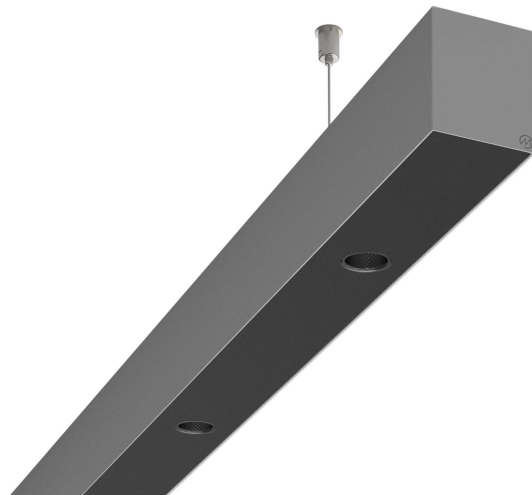

LOG50 PD930 1407 DR38° SISV D

A279873 / 716-020713474946D

Linjär pendelarmatur tillverkad i aluminium med 5 spotlights.
Armaturens spotlights är försedda med reflektorer i mörk krom
och har en spridningsvinkel på 38°. Ljusreglering via DALI.

MOLTO LUCE®

Ljustekniska data

Armaturljusflöde	1360 lm
Färgbeständighet (McAdam ellipse)	SDCM3
Färgtemperatur	3000 K
Färgåtergivningindex (CRI)	90-100
Inbyggda lampornas energieffektivitetsklass	A++, A+, A (LED)
Ljusfärg	Vit
Ljusfördelare/spridare	Reflektor
Ljusfördelning	Symmetrisk
Ljuskälla	LED utbytbar
Ljusuttag	Direkt
Nominell livstid L80/B10 vid 25 °C	50000 h

Elektriska data

Driftdon	LED-drivdon konstantström
Drivdon ingår	Ja
Max. systemeffekt	28 W
Märkspänning från/till	220...240 V

Elektriska data (forts)

Spänningstyp	AC
Bredd	52 mm
Höjd/djup	65 mm
Längd	1407 mm
Kapslingsklass (IP)	IP20
Skyddsklass	I
Styrning	DALI
Utbytbar drivdon	Ja
Kapslingsfärg	Silver
Material kapsling	Aluminium
Med ljuskälla	Ja
Pendellängd från/till	1500 mm
Upphängning medlevereras	Ja