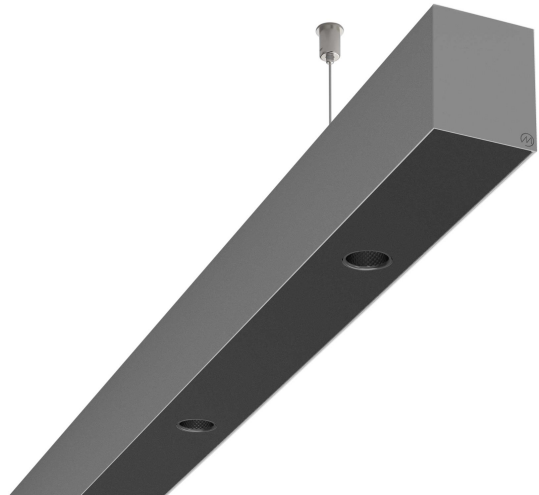

LOG50 PD930 1407 DR38° SISV

A279872 / 716-0207134749460

Linjär pendelarmatur tillverkad i aluminium med 5 spotlights.
Armaturens spotlights är försedda med reflektorer i mörk krom
och har en spridningsvinkel på 38°.

MOLTO LUCE®

Ljustekniska data

Armaturljusflöde	1360 lm
Färgbeständighet (McAdam ellipse)	SDCM3
Färgtemperatur	3000 K
Färgåtergivningindex (CRI)	90-100
Inbyggda lampornas energieffektivitetsklass	A++, A+, A (LED)
Ljusfärg	Vit
Ljusfördelare/spridare	Reflektor
Ljusfördelning	Symmetrisk
Ljuskälla	LED utbytbar
Ljusuttag	Direkt
Nominell livstid L80/B10 vid 25 °C	50000 h

Elektriska data

Driftdon	LED-drivdon konstantström
Drivdon ingår	Ja
Max. systemeffekt	28 W
Märkspänning från/till	220...240 V

Elektriska data (forts)

Spänningstyp	AC
Bredd	52 mm
Höjd/djup	65 mm
Längd	1407 mm
Kapslingsklass (IP)	IP20
Skyddsklass	I
Styrning	Ej dimbar
Utbytbar drivdon	Ja
Kapslingsfärg	Silver
Material kapsling	Aluminium
Med ljuskälla	Ja
Pendellängd från/till	1500 mm
Upphängning medlevereras	Ja