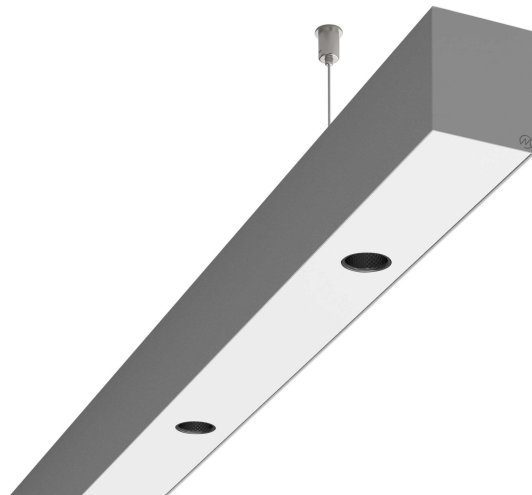

LOG50 PD930 1407 DR38° SIVI D

A279871 / 716-020713474945D

Linjär pendelarmatur tillverkad i aluminium med 5 spotlights.
Armaturens spotlights är försedda med reflektorer i mörk krom
och har en spridningsvinkel på 38°. Ljusreglering via DALI.

MOLTO LUCE®

Ljustekniska data

Armaturljusflöde	1360 lm
Färgbeständighet (McAdam ellipse)	SDCM3
Färgtemperatur	3000 K
Färgåtergivningindex (CRI)	90-100
Inbyggda lampornas energieffektivitetsklass	A++, A+, A (LED)
Ljusfärg	Vit
Ljusfördelare/spridare	Reflektor
Ljusfördelning	Symmetrisk
Ljuskälla	LED utbytbar
Ljusuttag	Direkt
Nominell livstid L80/B10 vid 25 °C	50000 h

Elektriska data

Driftdon	LED-drivdon konstantström
Drivdon ingår	Ja
Max. systemeffekt	28 W
Märkspänning från/till	220...240 V

Elektriska data (forts)

Spänningstyp	AC
Bredd	52 mm
Höjd/djup	65 mm
Längd	1407 mm
Kapslingsklass (IP)	IP20
Skyddsklass	I
Styrning	DALI
Utbytbar drivdon	Ja
Kapslingsfärg	Silver
Material kapsling	Aluminium
Med ljuskälla	Ja
Pendellängd från/till	1500 mm
Upphängning medlevereras	Ja