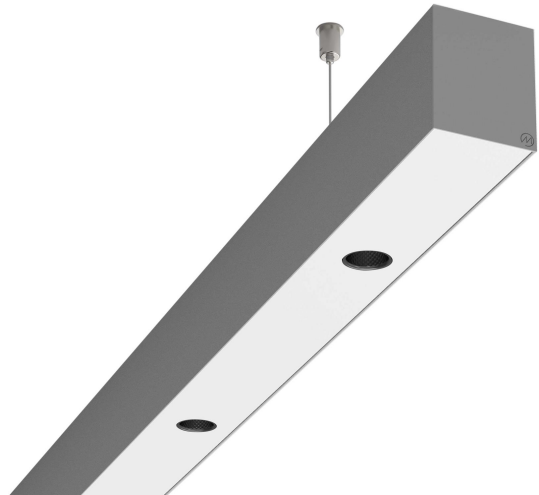

LOG50 PD930 1407 DR38° SIVI

A279870 / 716-0207134749450

Linjär pendelarmatur tillverkad i aluminium med 5 spotlights.
Armaturens spotlights är försedda med reflektorer i mörk krom
och har en spridningsvinkel på 38°.

MOLTO LUCE®

Ljustekniska data

Armaturljusflöde	1360 lm
Färgbeständighet (McAdam ellipse)	SDCM3
Färgtemperatur	3000 K
Färgåtergivningindex (CRI)	90-100
Inbyggda lampornas energieffektivitetsklass	A++, A+, A (LED)
Ljusfärg	Vit
Ljusfördelare/spridare	Reflektor
Ljusfördelning	Symmetrisk
Ljuskälla	LED utbytbar
Ljusuttag	Direkt
Nominell livstid L80/B10 vid 25 °C	50000 h

Elektriska data

Driftdon	LED-drivdon konstantström
Drivdon ingår	Ja
Max. systemeffekt	28 W
Märkspänning från/till	220...240 V

Elektriska data (forts)

Spänningstyp	AC
Bredd	52 mm
Höjd/djup	65 mm
Längd	1407 mm
Kapslingsklass (IP)	IP20
Skyddsklass	I
Styrning	Ej dimbar
Utbytbar drivdon	Ja
Kapslingsfärg	Silver
Material kapsling	Aluminium
Med ljuskälla	Ja
Pendellängd från/till	1500 mm
Upphängning medlevereras	Ja