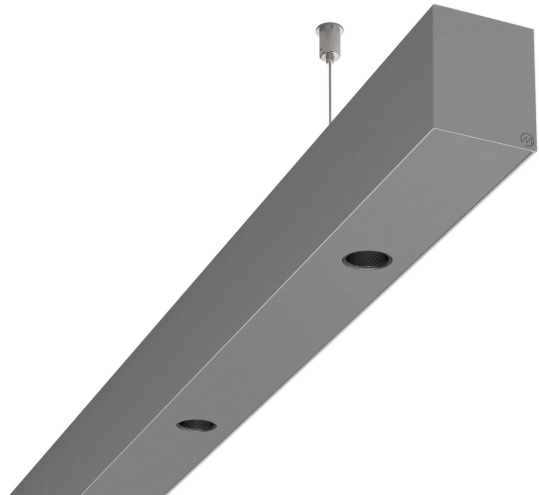

LOG50 PD930 1407 DR38° SISI

A279868 / 716-0207134749440

Linjär pendelarmatur tillverkad i aluminium med 5 spotlights.
Armaturens spotlights är försedda med reflektorer i mörk krom
och har en spridningsvinkel på 38°.

MOLTO LUCE®

Ljustekniska data

Armaturljusflöde	1360 lm
Färgbeständighet (McAdam ellipse)	SDCM3
Färgtemperatur	3000 K
Färgåtergivningindex (CRI)	90-100
Inbyggda lampornas energieffektivitetsklass	A++, A+, A (LED)
Ljusfärg	Vit
Ljusfördelare/spridare	Reflektor
Ljusfördelning	Symmetrisk
Ljuskälla	LED utbytbar
Ljusuttag	Direkt
Nominell livstid L80/B10 vid 25 °C	50000 h

Elektriska data

Driftdon	LED-drivdon konstantström
Drivdon ingår	Ja
Max. systemeffekt	28 W
Märkspänning från/till	220...240 V

Elektriska data (forts)

Spänningstyp	AC
Bredd	52 mm
Höjd/djup	65 mm
Längd	1407 mm
Kapslingsklass (IP)	IP20
Skyddsklass	I
Styrning	Ej dimbar
Utbytbar drivdon	Ja
Kapslingsfärg	Silver
Material kapsling	Aluminium
Med ljuskälla	Ja
Pendellängd från/till	1500 mm
Upphängning medlevereras	Ja