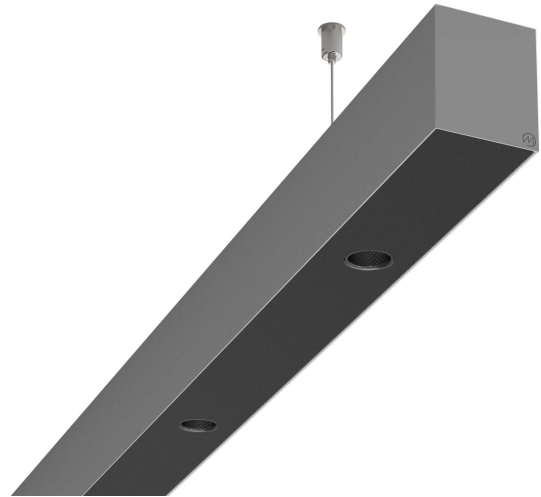

LOG50 PD927 1407 DR38° SISV

A279854 / 716-0207134743460

Linjär pendelarmatur tillverkad i aluminium med 5 spotlights.
Armaturens spotlights är försedda med reflektorer i mörk krom
och har en spridningsvinkel på 38°.

MOLTO LUCE®

Ljustekniska data

Armaturljusflöde	1250 lm
Färgbeständighet (McAdam ellipse)	SDCM3
Färgtemperatur	2700 K
Färgåtergivningindex (CRI)	90-100
Inbyggda lampornas energieffektivitetsklass	A++, A+, A (LED)
Ljusfärg	Vit
Ljusfördelare/spridare	Reflektor
Ljusfördelning	Symmetrisk
Ljuskälla	LED utbytbart
Ljusuttag	Direkt
Nominell livstid L80/B10 vid 25 °C	50000 h

Elektriska data

Driftdon	LED-drivdon konstantström
Drivdon ingår	Ja
Max. systemeffekt	28 W
Märkspänning från/till	220...240 V

Elektriska data (forts)

Spänningstyp	AC
Bredd	52 mm
Höjd/djup	65 mm
Längd	1407 mm
Kapslingsklass (IP)	IP20
Skyddsklass	I
Styrning	Ej dimbar
Utbytbart drivdon	Ja
Kapslingsfärg	Silver
Material kapsling	Aluminium
Med ljuskälla	Ja
Pendellängd från/till	1500 mm
Upphängning medlevereras	Ja