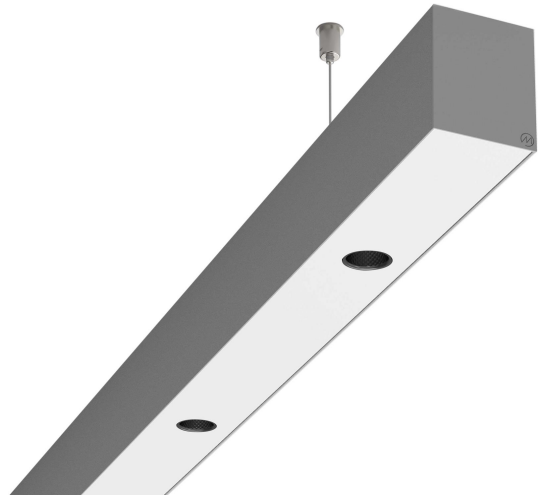

LOG50 PD927 1407 DR38° SIVI

A279852 / 716-0207134743450

Linjär pendelarmatur tillverkad i aluminium med 5 spotlights.
Armaturens spotlights är försedda med reflektorer i mörk krom
och har en spridningsvinkel på 38°.

MOLTO LUCE®

Ljustekniska data

Armaturljusflöde	1250 lm
Färgbeständighet (McAdam ellipse)	SDCM3
Färgtemperatur	2700 K
Färgåtergivningindex (CRI)	90-100
Inbyggda lampornas energieffektivitetsklass	A++, A+, A (LED)
Ljusfärg	Vit
Ljusfördelare/spridare	Reflektor
Ljusfördelning	Symmetrisk
Ljuskälla	LED utbytbar
Ljusuttag	Direkt
Nominell livstid L80/B10 vid 25 °C	50000 h

Elektriska data

Driftdon	LED-drivdon konstantström
Drivdon ingår	Ja
Max. systemeffekt	28 W
Märkspänning från/till	220...240 V

Elektriska data (forts)

Spänningstyp	AC
Bredd	52 mm
Höjd/djup	65 mm
Längd	1407 mm
Kapslingsklass (IP)	IP20
Skyddsklass	I
Styrning	Ej dimbar
Utbytbar drivdon	Ja
Kapslingsfärg	Silver
Material kapsling	Aluminium
Med ljuskälla	Ja
Pendellängd från/till	1500 mm
Upphängning medlevereras	Ja