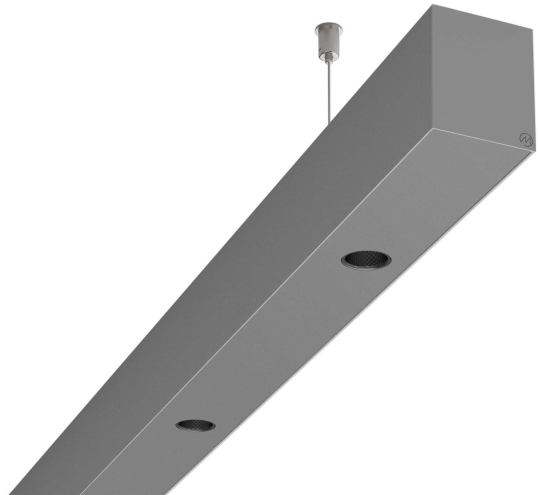

LOG50 PD927 1407 DR38° SISI

A279850 / 716-0207134743440

Linjär pendelarmatur tillverkad i aluminium med 5 spotlights.
Armaturens spotlights är försedda med reflektorer i mörk krom
och har en spridningsvinkel på 38°.

MOLTO LUCE®

Ljustekniska data

Armaturljusflöde	1250 lm
Färgbeständighet (McAdam ellipse)	SDCM3
Färgtemperatur	2700 K
Färgåtergivningindex (CRI)	90-100
Inbyggda lampornas energieffektivitetsklass	A++, A+, A (LED)
Ljusfärg	Vit
Ljusfördelare/spridare	Reflektor
Ljusfördelning	Symmetrisk
Ljuskälla	LED utbytbar
Ljusuttag	Direkt
Nominell livstid L80/B10 vid 25 °C	50000 h

Elektriska data

Driftdon	LED-drivdon konstantström
Drivdon ingår	Ja
Max. systemeffekt	28 W
Märkspänning från/till	220...240 V

Elektriska data (forts)

Spänningstyp	AC
Bredd	52 mm
Höjd/djup	65 mm
Längd	1407 mm
Kapslingsklass (IP)	IP20
Skyddsklass	I
Styrning	Ej dimbar
Utbytbar drivdon	Ja
Kapslingsfärg	Silver
Material kapsling	Aluminium
Med ljuskälla	Ja
Pendellängd från/till	1500 mm
Upphängning medlevereras	Ja