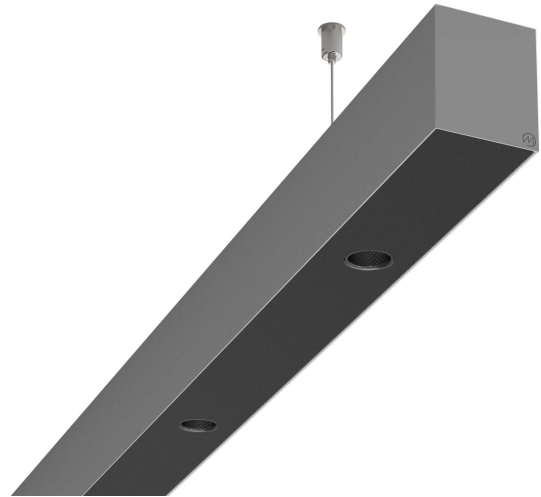

LOG50 PD930 1407 DR24° SISV

A279818 / 716-0207134549460

Linjär pendelarmatur tillverkad i aluminium med 5 spotlights.
Armaturens spotlights är försedda med reflektorer i mörk krom
och har en spridningsvinkel på 24°.

MOLTO LUCE®

Ljustekniska data

Armaturljusflöde	1380 lm
Färgbeständighet (McAdam ellipse)	SDCM3
Färgtemperatur	3000 K
Färgåtergivningindex (CRI)	90-100
Inbyggda lampornas energieffektivitetsklass	A++, A+, A (LED)
Ljusfärg	Vit
Ljusfördelare/spridare	Reflektor
Ljusfördelning	Symmetrisk
Ljuskälla	LED utbytbar
Ljusuttag	Direkt
Nominell livstid L80/B10 vid 25 °C	50000 h

Elektriska data

Driftdon	LED-drivdon konstantström
Drivdon ingår	Ja
Max. systemeffekt	28 W
Märkspänning från/till	220...240 V

Elektriska data (forts)

Spänningstyp	AC
Bredd	52 mm
Höjd/djup	65 mm
Längd	1407 mm
Kapslingsklass (IP)	IP20
Skyddsklass	I
Styrning	Ej dimbar
Utbytbar drivdon	Ja
Kapslingsfärg	Silver
Material kapsling	Aluminium
Med ljuskälla	Ja
Pendellängd från/till	1500 mm
Upphängning medlevereras	Ja