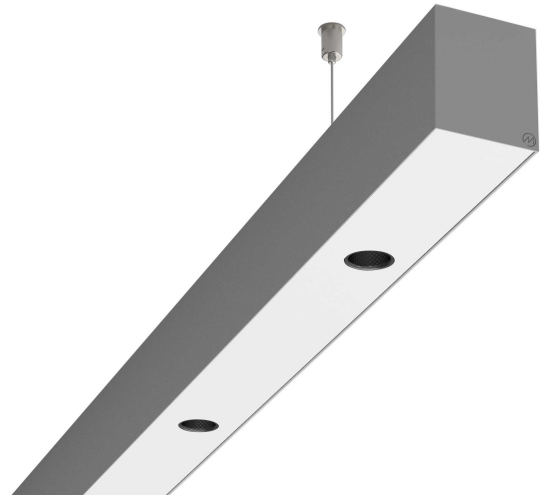

LOG50 PD930 1407 DR24° SIVI D

A279817 / 716-020713454945D

Linjär pendelarmatur tillverkad i aluminium med 5 spotlights.
Armaturens spotlights är försedda med reflektorer i mörk krom
och har en spridningsvinkel på 24°. Ljusreglering via DALI.

MOLTO LUCE®

Ljustekniska data

Armaturljusflöde	1380 lm
Färgbeständighet (McAdam ellipse)	SDCM3
Färgtemperatur	3000 K
Färgåtergivningindex (CRI)	90-100
Inbyggda lampornas energieffektivitetsklass	A++, A+, A (LED)
Ljusfärg	Vit
Ljusfördelare/spridare	Reflektor
Ljusfördelning	Symmetrisk
Ljuskälla	LED utbytbar
Ljusuttag	Direkt
Nominell livstid L80/B10 vid 25 °C	50000 h

Elektriska data

Driftdon	LED-drivdon konstantström
Drivdon ingår	Ja
Max. systemeffekt	28 W
Märkspänning från/till	220...240 V

Elektriska data (forts)

Spänningstyp	AC
Bredd	52 mm
Höjd/djup	65 mm
Längd	1407 mm
Kapslingsklass (IP)	IP20
Skyddsklass	I
Styrning	DALI
Utbytbar drivdon	Ja
Kapslingsfärg	Silver
Material kapsling	Aluminium
Med ljuskälla	Ja
Pendellängd från/till	1500 mm
Upphängning medlevereras	Ja