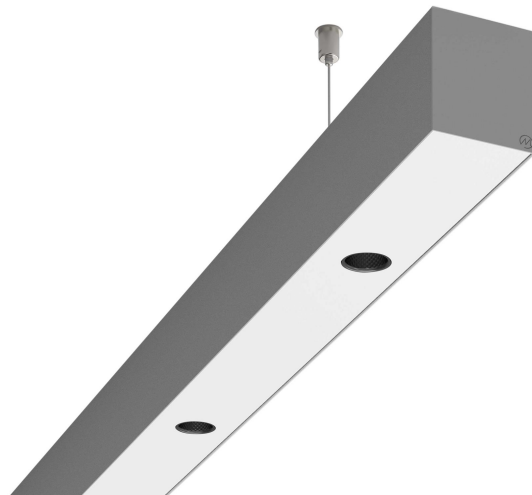

LOG50 PD930 1407 DR24° SIVI

A279816 / 716-0207134549450

Linjär pendelarmatur tillverkad i aluminium med 5 spotlights.
Armaturens spotlights är försedda med reflektorer i mörk krom
och har en spridningsvinkel på 24°.

MOLTO LUCE®

Ljustekniska data

Armaturljusflöde	1380 lm
Färgbeständighet (McAdam ellipse)	SDCM3
Färgtemperatur	3000 K
Färgåtergivningindex (CRI)	90-100
Inbyggda lampornas energieffektivitetsklass	A++, A+, A (LED)
Ljusfärg	Vit
Ljusfördelare/spridare	Reflektor
Ljusfördelning	Symmetrisk
Ljuskälla	LED utbytbar
Ljusuttag	Direkt
Nominell livstid L80/B10 vid 25 °C	50000 h

Elektriska data

Driftdon	LED-drivdon konstantström
Drivdon ingår	Ja
Max. systemeffekt	28 W
Märkspänning från/till	220...240 V

Elektriska data (forts)

Spänningstyp	AC
Bredd	52 mm
Höjd/djup	65 mm
Längd	1407 mm
Kapslingsklass (IP)	IP20
Skyddsklass	I
Styrning	Ej dimbar
Utbytbar drivdon	Ja
Kapslingsfärg	Silver
Material kapsling	Aluminium
Med ljuskälla	Ja
Pendellängd från/till	1500 mm
Upphängning medlevereras	Ja