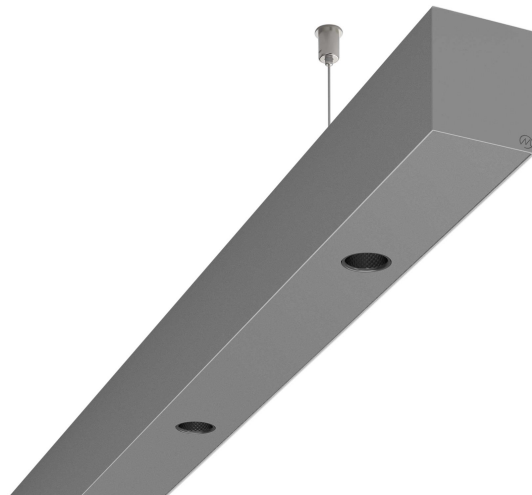

LOG50 PD930 1407 DR24° SISI D

A279815 / 716-020713454944D

Linjär pendelarmatur tillverkad i aluminium med 5 spotlights.
Armaturens spotlights är försedda med reflektorer i mörk krom
och har en spridningsvinkel på 24°. Ljusreglering via DALI.

MOLTO LUCE®

Ljustekniska data

Armaturljusflöde	1380 lm
Färgbeständighet (McAdam ellipse)	SDCM3
Färgtemperatur	3000 K
Färgåtergivningindex (CRI)	90-100
Inbyggda lampornas energieffektivitetsklass	A++, A+, A (LED)
Ljusfärg	Vit
Ljusfördelare/spridare	Reflektor
Ljusfördelning	Symmetrisk
Ljuskälla	LED utbyttbar
Ljusuttag	Direkt
Nominell livstid L80/B10 vid 25 °C	50000 h

Elektriska data

Driftdon	LED-drivdon konstantström
Drivdon ingår	Ja
Max. systemeffekt	28 W
Märkspänning från/till	220...240 V

Elektriska data (forts)

Spänningstyp	AC
Bredd	52 mm
Höjd/djup	65 mm
Längd	1407 mm
Kapslingsklass (IP)	IP20
Skyddsklass	I
Styrning	DALI
Utbyttbart drivdon	Ja
Kapslingsfärg	Silver
Material kapsling	Aluminium
Med ljuskälla	Ja
Pendellängd från/till	1500 mm
Upphängning medlevereras	Ja