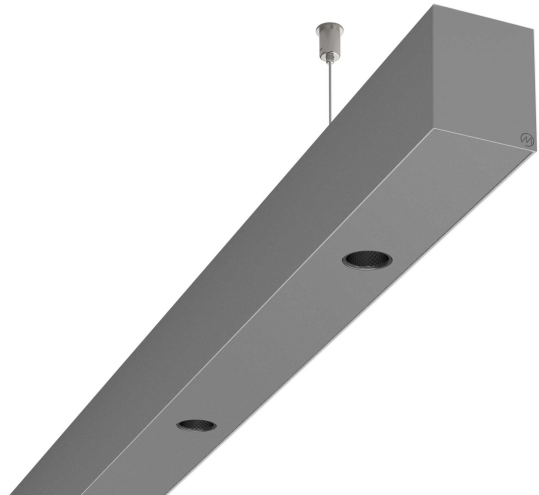

LOG50 PD930 1407 DR24° SISI

A279814 / 716-0207134549440

Linjär pendelarmatur tillverkad i aluminium med 5 spotlights.
Armaturens spotlights är försedda med reflektorer i mörk krom
och har en spridningsvinkel på 24°.

MOLTO LUCE®

Ljustekniska data

Armaturljusflöde	1380 lm
Färgbeständighet (McAdam ellipse)	SDCM3
Färgtemperatur	3000 K
Färgåtergivningindex (CRI)	90-100
Inbyggda lampornas energieffektivitetsklass	A++, A+, A (LED)
Ljusfärg	Vit
Ljusfördelare/spridare	Reflektor
Ljusfördelning	Symmetrisk
Ljuskälla	LED utbytbar
Ljusuttag	Direkt
Nominell livstid L80/B10 vid 25 °C	50000 h

Elektriska data

Driftdon	LED-drivdon konstantström
Drivdon ingår	Ja
Max. systemeffekt	28 W
Märkspänning från/till	220...240 V

Elektriska data (forts)

Spänningstyp	AC
Bredd	52 mm
Höjd/djup	65 mm
Längd	1407 mm
Kapslingsklass (IP)	IP20
Skyddsklass	I
Styrning	Ej dimbar
Utbytbar drivdon	Ja
Kapslingsfärg	Silver
Material kapsling	Aluminium
Med ljuskälla	Ja
Pendellängd från/till	1500 mm
Upphängning medlevereras	Ja