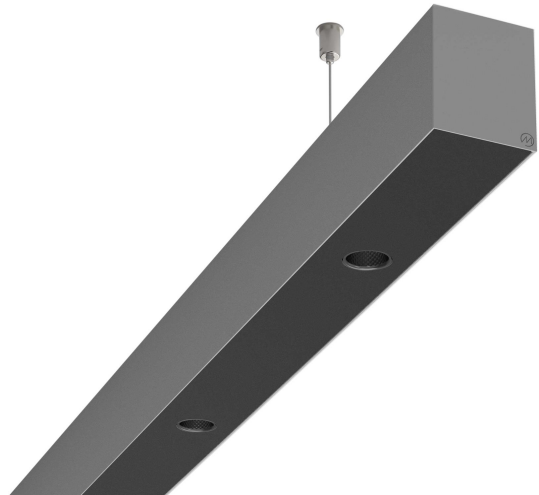

LOG50 PD927 1407 DR24° SISV

A279800 / 716-0207134543460

Linjär pendelarmatur tillverkad i aluminium med 5 spotlights.
Armaturens spotlights är försedda med reflektorer i mörk krom
och har en spridningsvinkel på 24°.

MOLTO LUCE®

Ljustekniska data

Armaturljusflöde	1270 lm
Färgbeständighet (McAdam ellipse)	SDCM3
Färgtemperatur	2700 K
Färgåtergivningindex (CRI)	90-100
Inbyggda lampornas energieffektivitetsklass	A++, A+, A (LED)
Ljusfärg	Vit
Ljusfördelare/spridare	Reflektor
Ljusfördelning	Symmetrisk
Ljuskälla	LED utbytbart
Ljusuttag	Direkt
Nominell livstid L80/B10 vid 25 °C	50000 h

Elektriska data

Driftdon	LED-drivdon konstantström
Drivdon ingår	Ja
Max. systemeffekt	28 W
Märkspänning från/till	220...240 V

Elektriska data (forts)

Spänningstyp	AC
Bredd	52 mm
Höjd/djup	65 mm
Längd	1407 mm
Kapslingsklass (IP)	IP20
Skyddsklass	I
Styrning	Ej dimbar
Utbytbart drivdon	Ja
Kapslingsfärg	Silver
Material kapsling	Aluminium
Med ljuskälla	Ja
Pendellängd från/till	1500 mm
Upphängning medlevereras	Ja