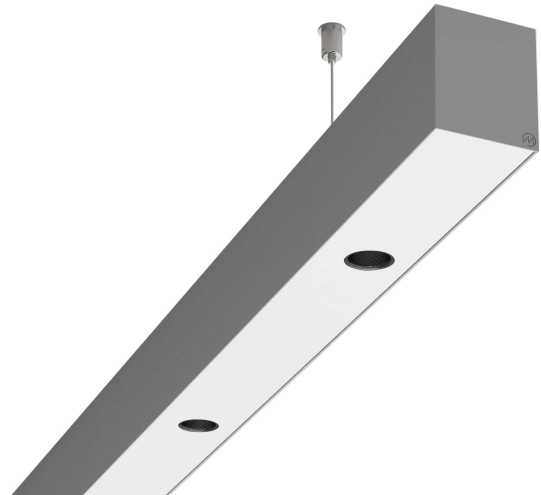

LOG50 PD927 1407 DR24° SIVI

A279798 / 716-0207134543450

Linjär pendelarmatur tillverkad i aluminium med 5 spotlights.
Armaturens spotlights är försedda med reflektorer i mörk krom
och har en spridningsvinkel på 24°.

MOLTO LUCE®

Ljustekniska data

Armaturljusflöde	1270 lm
Färgbeständighet (McAdam ellipse)	SDCM3
Färgtemperatur	2700 K
Färgåtergivningindex (CRI)	90-100
Inbyggda lampornas energieffektivitetsklass	A++, A+, A (LED)
Ljusfärg	Vit
Ljusfördelare/spridare	Reflektor
Ljusfördelning	Symmetrisk
Ljuskälla	LED utbytbart
Ljusuttag	Direkt
Nominell livstid L80/B10 vid 25 °C	50000 h

Elektriska data

Driftdon	LED-drivdon konstantström
Drivdon ingår	Ja
Max. systemeffekt	28 W
Märkspänning från/till	220...240 V

Elektriska data (forts)

Spänningstyp	AC
Bredd	52 mm
Höjd/djup	65 mm
Längd	1407 mm
Kapslingsklass (IP)	IP20
Skyddsklass	I
Styrning	Ej dimbar
Utbytbart drivdon	Ja
Kapslingsfärg	Silver
Material kapsling	Aluminium
Med ljuskälla	Ja
Pendellängd från/till	1500 mm
Upphängning medlevereras	Ja