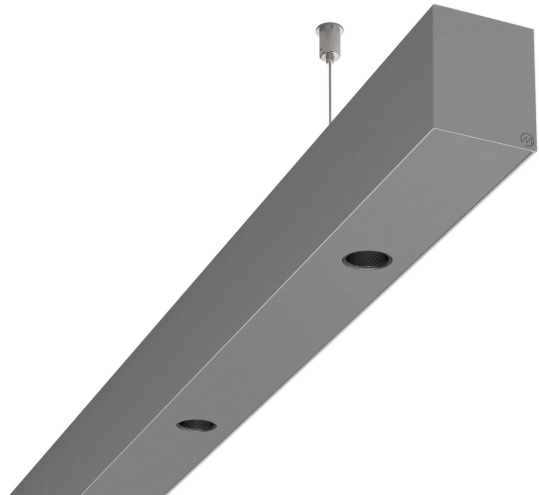

LOG50 PD927 1407 DR24° SISI

A279796 / 716-0207134543440

Linjär pendelarmatur tillverkad i aluminium med 5 spotlights.
Armaturens spotlights är försedda med reflektorer i mörk krom
och har en spridningsvinkel på 24°.

MOLTO LUCE®

Ljustekniska data

Armaturljusflöde	1270 lm
Färgbeständighet (McAdam ellipse)	SDCM3
Färgtemperatur	2700 K
Färgåtergivningindex (CRI)	90-100
Inbyggda lampornas energieffektivitetsklass	A++, A+, A (LED)
Ljusfärg	Vit
Ljusfördelare/spridare	Reflektor
Ljusfördelning	Symmetrisk
Ljuskälla	LED utbytbart
Ljusuttag	Direkt
Nominell livstid L80/B10 vid 25 °C	50000 h

Elektriska data

Driftdon	LED-drivdon konstantström
Drivdon ingår	Ja
Max. systemeffekt	28 W
Märkspänning från/till	220...240 V

Elektriska data (forts)

Spänningstyp	AC
Bredd	52 mm
Höjd/djup	65 mm
Längd	1407 mm
Kapslingsklass (IP)	IP20
Skyddsklass	I
Styrning	Ej dimbar
Utbytbart drivdon	Ja
Kapslingsfärg	Silver
Material kapsling	Aluminium
Med ljuskälla	Ja
Pendellängd från/till	1500 mm
Upphängning medlevereras	Ja