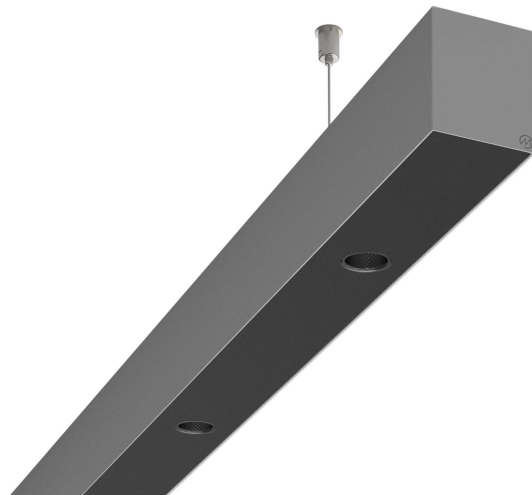

LOG50 PD940 1407 DR24° SISV D

A279783 / 716-020713452446D

Linjär pendelarmatur tillverkad i aluminium med 5 spotlights.
Armaturens spotlights är försedda med reflektorer i mörk krom
och har en spridningsvinkel på 24°. Ljusreglering via DALI.

MOLTO LUCE®

Ljustekniska data

Armaturljusflöde	1570 lm
Färgbeständighet (McAdam ellipse)	SDCM3
Färgtemperatur	4000 K
Färgåtergivningindex (CRI)	90-100
Inbyggda lampornas energieffektivitetsklass	A++, A+, A (LED)
Ljusfärg	Vit
Ljusfördelare/spridare	Reflektor
Ljusfördelning	Symmetrisk
Ljuskälla	LED utbytbar
Ljusuttag	Direkt
Nominell livstid L80/B10 vid 25 °C	50000 h

Elektriska data

Driftdon	LED-drivdon konstantström
Drivdon ingår	Ja
Max. systemeffekt	28 W
Märkspänning från/till	220...240 V

Elektriska data (forts)

Spänningstyp	AC
Bredd	52 mm
Höjd/djup	65 mm
Längd	1407 mm
Kapslingsklass (IP)	IP20
Skyddsklass	I
Styrning	DALI
Utbytbar drivdon	Ja
Kapslingsfärg	Silver
Material kapsling	Aluminium
Med ljuskälla	Ja
Pendellängd från/till	1500 mm
Upphängning medlevereras	Ja