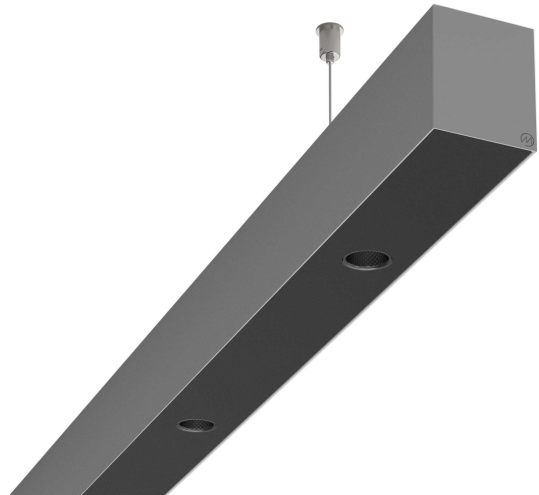

LOG50 PD940 1407 DR24° SISV

A279782 / 716-0207134524460

Linjär pendelarmatur tillverkad i aluminium med 5 spotlights.
Armaturens spotlights är försedda med reflektorer i mörk krom
och har en spridningsvinkel på 24°.

MOLTO LUCE®

Ljustekniska data

Armaturljusflöde	1570 lm
Färgbeständighet (McAdam ellipse)	SDCM3
Färgtemperatur	4000 K
Färgåtergivningindex (CRI)	90-100
Inbyggda lampornas energieffektivitetsklass	A++, A+, A (LED)
Ljusfärg	Vit
Ljusfördelare/spridare	Reflektor
Ljusfördelning	Symmetrisk
Ljuskälla	LED utbytbar
Ljusuttag	Direkt
Nominell livstid L80/B10 vid 25 °C	50000 h

Elektriska data

Driftdon	LED-drivdon konstantström
Drivdon ingår	Ja
Max. systemeffekt	28 W
Märkspänning från/till	220...240 V

Elektriska data (forts)

Spänningstyp	AC
Bredd	52 mm
Höjd/djup	65 mm
Längd	1407 mm
Kapslingsklass (IP)	IP20
Skyddsklass	I
Styrning	Ej dimbar
Utbytbar drivdon	Ja
Kapslingsfärg	Silver
Material kapsling	Aluminium
Med ljuskälla	Ja
Pendellängd från/till	1500 mm
Upphängning medlevereras	Ja