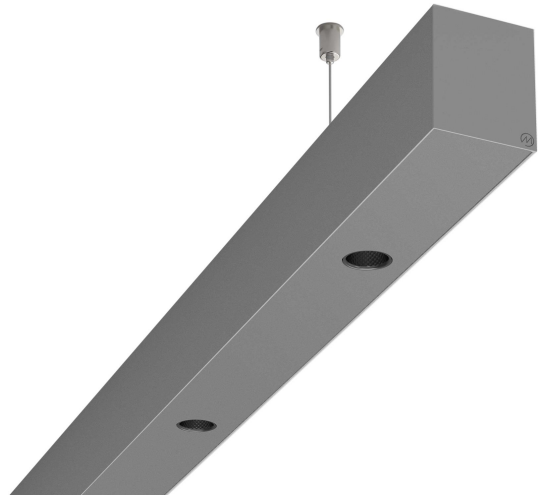

LOG50 PD940 1407 DR24° SISI

A279778 / 716-0207134524440

Linjär pendelarmatur tillverkad i aluminium med 5 spotlights.
Armaturens spotlights är försedda med reflektorer i mörk krom
och har en spridningsvinkel på 24°.

MOLTO LUCE®

Ljustekniska data

Armaturljusflöde	1570 lm
Färgbeständighet (McAdam ellipse)	SDCM3
Färgtemperatur	4000 K
Färgåtergivningindex (CRI)	90-100
Inbyggda lampornas energieffektivitetsklass	A++, A+, A (LED)
Ljusfärg	Vit
Ljusfördelare/spridare	Reflektor
Ljusfördelning	Symmetrisk
Ljuskälla	LED utbytbar
Ljusuttag	Direkt
Nominell livstid L80/B10 vid 25 °C	50000 h

Elektriska data

Driftdon	LED-drivdon konstantström
Drivdon ingår	Ja
Max. systemeffekt	28 W
Märkspänning från/till	220...240 V

Elektriska data (forts)

Spänningstyp	AC
Bredd	52 mm
Höjd/djup	65 mm
Längd	1407 mm
Kapslingsklass (IP)	IP20
Skyddsklass	I
Styrning	Ej dimbar
Utbytbar drivdon	Ja
Kapslingsfärg	Silver
Material kapsling	Aluminium
Med ljuskälla	Ja
Pendellängd från/till	1500 mm
Upphängning medlevereras	Ja