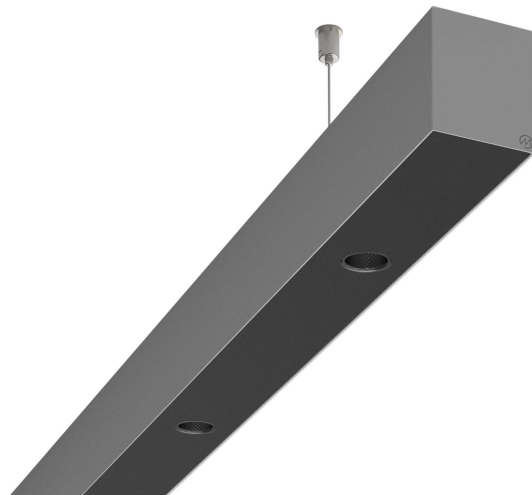

LOG50 PD930 1126 DR38° SISV D

A279657 / 716-020712474946D

Linjär pendelarmatur tillverkad i aluminium med 4 spotlights.
Armaturens spotlights är försedda med reflektorer i mörk krom
och har en spridningsvinkel på 38°. Ljusreglering via DALI.

MOLTO LUCE®

Ljustekniska data

Armaturljusflöde	1080 lm
Färgbeständighet (McAdam ellipse)	SDCM3
Färgtemperatur	3000 K
Färgåtergivningindex (CRI)	90-100
Inbyggda lampornas energieffektivitetsklass	A++, A+, A (LED)
Ljusfärg	Vit
Ljusfördelare/spridare	Reflektor
Ljusfördelning	Symmetrisk
Ljuskälla	LED utbytbart
Ljusuttag	Direkt
Nominell livstid L80/B10 vid 25 °C	50000 h

Elektriska data

Driftdon	LED-drivdon konstantström
Drivdon ingår	Ja
Max. systemeffekt	23 W
Märkspänning från/till	220...240 V

Elektriska data (forts)

Spänningstyp	AC
Bredd	52 mm
Höjd/djup	65 mm
Längd	1126 mm
Kapslingsklass (IP)	IP20
Skyddsklass	I
Styrning	DALI
Utbytbart drivdon	Ja
Kapslingsfärg	Silver
Material kapsling	Aluminium
Med ljuskälla	Ja
Pendellängd från/till	1500 mm
Upphängning medlevereras	Ja