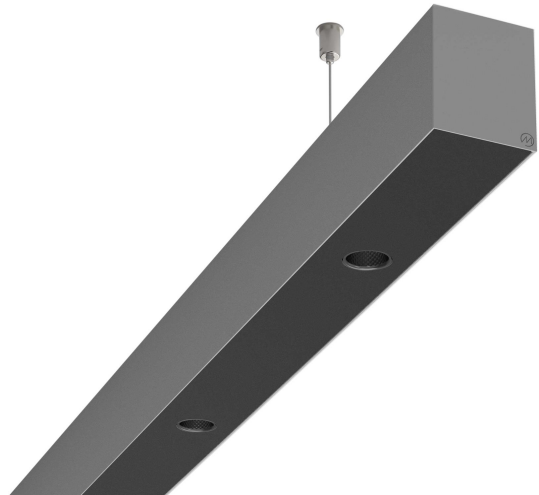

LOG50 PD930 1126 DR38° SISV

A279656 / 716-0207124749460

Linjär pendelarmatur tillverkad i aluminium med 4 spotlights.
Armaturens spotlights är försedda med reflektorer i mörk krom
och har en spridningsvinkel på 38°.

MOLTO LUCE®

Ljustekniska data

Armaturljusflöde	1080 lm
Färgbeständighet (McAdam ellipse)	SDCM3
Färgtemperatur	3000 K
Färgåtergivningindex (CRI)	90-100
Inbyggda lampornas energieffektivitetsklass	A++, A+, A (LED)
Ljusfärg	Vit
Ljusfördelare/spridare	Reflektor
Ljusfördelning	Symmetrisk
Ljuskälla	LED utbytbar
Ljusuttag	Direkt
Nominell livstid L80/B10 vid 25 °C	50000 h

Elektriska data

Driftdon	LED-drivdon konstantström
Drivdon ingår	Ja
Max. systemeffekt	23 W
Märkspänning från/till	220...240 V

Elektriska data (forts)

Spänningstyp	AC
Bredd	52 mm
Höjd/djup	65 mm
Längd	1126 mm
Kapslingsklass (IP)	IP20
Skyddsklass	I
Styrning	Ej dimbar
Utbytbar drivdon	Ja
Kapslingsfärg	Silver
Material kapsling	Aluminium
Med ljuskälla	Ja
Pendellängd från/till	1500 mm
Upphängning medlevereras	Ja