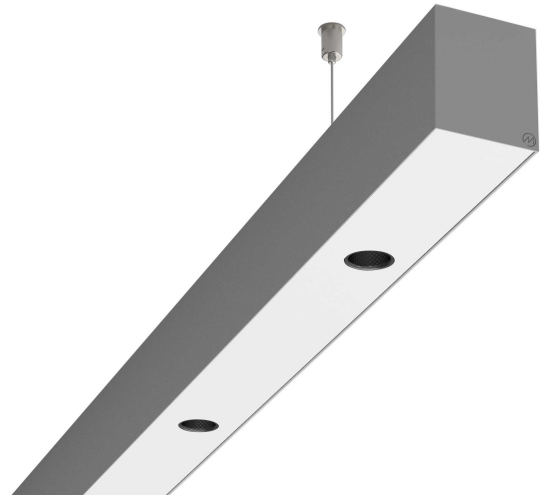

LOG50 PD930 1126 DR38° SIVI D

A279655 / 716-020712474945D

Linjär pendelarmatur tillverkad i aluminium med 4 spotlights.
Armaturens spotlights är försedda med reflektorer i mörk krom
och har en spridningsvinkel på 38°. Ljusreglering via DALI.

MOLTO LUCE®

Ljustekniska data

| | |
|---|------------------|
| Armaturljusflöde | 1080 lm |
| Färgbeständighet (McAdam ellipse) | SDCM3 |
| Färgtemperatur | 3000 K |
| Färgåtergivningindex (CRI) | 90-100 |
| Inbyggda lampornas energieffektivitetsklass | A++, A+, A (LED) |
| Ljusfärg | Vit |
| Ljusfördelare/spridare | Reflektor |
| Ljusfördelning | Symmetrisk |
| Ljuskälla | LED utbytbar |
| Ljusuttag | Direkt |
| Nominell livstid L80/B10 vid 25 °C | 50000 h |