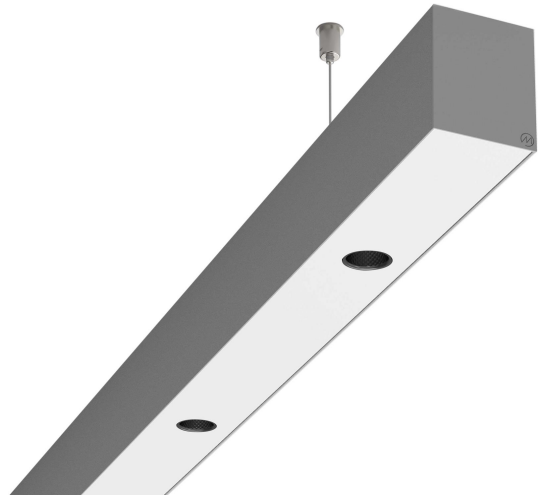

LOG50 PD930 1126 DR38° SIVI

A279654 / 716-0207124749450

Linjär pendelarmatur tillverkad i aluminium med 4 spotlights.
Armaturens spotlights är försedda med reflektorer i mörk krom
och har en spridningsvinkel på 38°.

MOLTO LUCE®

Ljustekniska data

Armaturljusflöde	1080 lm
Färgbeständighet (McAdam ellipse)	SDCM3
Färgtemperatur	3000 K
Färgåtergivningindex (CRI)	90-100
Inbyggda lampornas energieffektivitetsklass	A++, A+, A (LED)
Ljusfärg	Vit
Ljusfördelare/spridare	Reflektor
Ljusfördelning	Symmetrisk
Ljuskälla	LED utbytbar
Ljusuttag	Direkt
Nominell livstid L80/B10 vid 25 °C	50000 h

Elektriska data

Driftdon	LED-drivdon konstantström
Drivdon ingår	Ja
Max. systemeffekt	23 W
Märkspänning från/till	220...240 V

Elektriska data (forts)

Spänningstyp	AC
Bredd	52 mm
Höjd/djup	65 mm
Längd	1126 mm
Kapslingsklass (IP)	IP20
Skyddsklass	I
Styrning	Ej dimbar
Utbytbar drivdon	Ja
Kapslingsfärg	Silver
Material kapsling	Aluminium
Med ljuskälla	Ja
Pendellängd från/till	1500 mm
Upphängning medlevereras	Ja