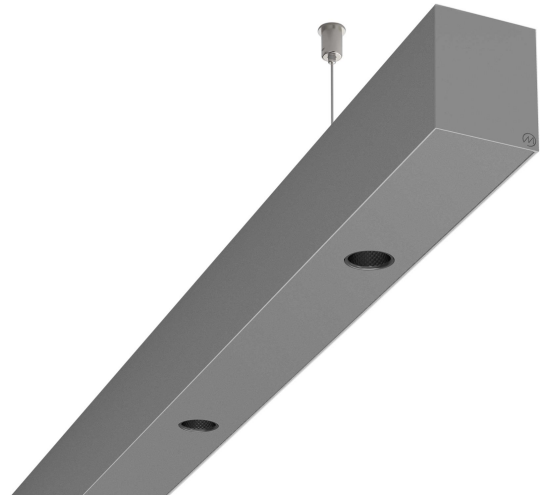

LOG50 PD930 1126 DR38° SISI D

A279653 / 716-020712474944D

Linjär pendelarmatur tillverkad i aluminium med 4 spotlights.
Armaturens spotlights är försedda med reflektorer i mörk krom
och har en spridningsvinkel på 38°. Ljusreglering via DALI.

MOLTO LUCE®

Ljustekniska data

Armaturljusflöde	1080 lm
Färgbeständighet (McAdam ellipse)	SDCM3
Färgtemperatur	3000 K
Färgåtergivningindex (CRI)	90-100
Inbyggda lampornas energieffektivitetsklass	A++, A+, A (LED)
Ljusfärg	Vit
Ljusfördelare/spridare	Reflektor
Ljusfördelning	Symmetrisk
Ljuskälla	LED utbytbar
Ljusuttag	Direkt
Nominell livstid L80/B10 vid 25 °C	50000 h

Elektriska data

Driftdon	LED-drivdon konstantström
Drivdon ingår	Ja
Max. systemeffekt	23 W
Märkspänning från/till	220...240 V

Elektriska data (forts)

Spänningstyp	AC
Bredd	52 mm
Höjd/djup	65 mm
Längd	1126 mm
Kapslingsklass (IP)	IP20
Skyddsklass	I
Styrning	DALI
Utbytbar drivdon	Ja
Kapslingsfärg	Silver
Material kapsling	Aluminium
Med ljuskälla	Ja
Pendellängd från/till	1500 mm
Upphängning medlevereras	Ja