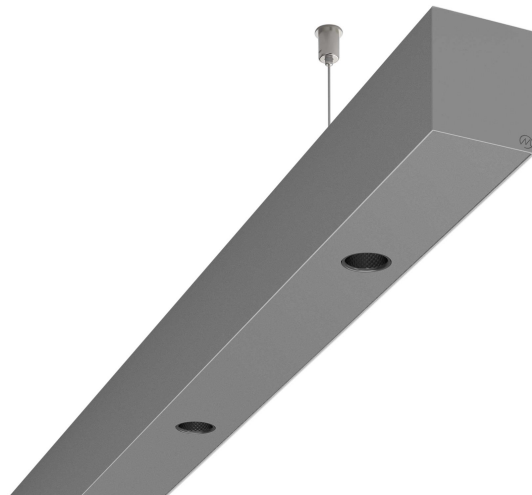

LOG50 PD930 1126 DR38° SISI

A279652 / 716-0207124749440

Linjär pendelarmatur tillverkad i aluminium med 4 spotlights.
Armaturens spotlights är försedda med reflektorer i mörk krom
och har en spridningsvinkel på 38°.

MOLTO LUCE®

Ljustekniska data

Armaturljusflöde	1080 lm
Färgbeständighet (McAdam ellipse)	SDCM3
Färgtemperatur	3000 K
Färgåtergivningindex (CRI)	90-100
Inbyggda lampornas energieffektivitetsklass	A++, A+, A (LED)
Ljusfärg	Vit
Ljusfördelare/spridare	Reflektor
Ljusfördelning	Symmetrisk
Ljuskälla	LED utbytbar
Ljusuttag	Direkt
Nominell livstid L80/B10 vid 25 °C	50000 h

Elektriska data

Driftdon	LED-drivdon konstantström
Drivdon ingår	Ja
Max. systemeffekt	23 W
Märkspänning från/till	220...240 V

Elektriska data (forts)

Spänningstyp	AC
Bredd	52 mm
Höjd/djup	65 mm
Längd	1126 mm
Kapslingsklass (IP)	IP20
Skyddsklass	I
Styrning	Ej dimbar
Utbytbar drivdon	Ja
Kapslingsfärg	Silver
Material kapsling	Aluminium
Med ljuskälla	Ja
Pendellängd från/till	1500 mm
Upphängning medlevereras	Ja