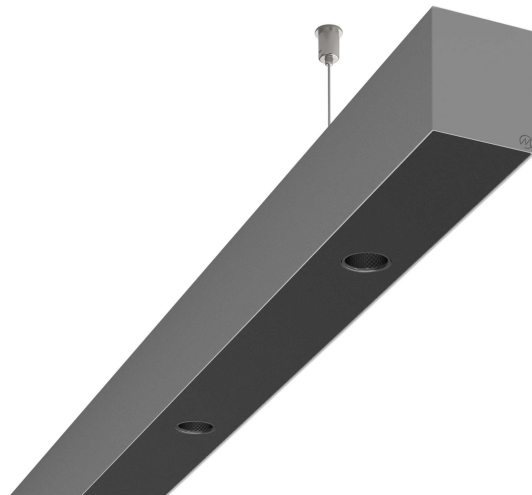

LOG50 PD927 1126 DR38° SISV D

A279639 / 716-020712474346D

Linjär pendelarmatur tillverkad i aluminium med 4 spotlights.
Armaturens spotlights är försedda med reflektorer i mörk krom
och har en spridningsvinkel på 38°. Ljusreglering via DALI.

MOLTO LUCE®

Ljustekniska data

Armaturljusflöde	1000 lm
Färgbeständighet (McAdam ellipse)	SDCM3
Färgtemperatur	2700 K
Färgåtergivningindex (CRI)	90-100
Inbyggda lampornas energieffektivitetsklass	A++, A+, A (LED)
Ljusfärg	Vit
Ljusfördelare/spridare	Reflektor
Ljusfördelning	Symmetrisk
Ljuskälla	LED utbytbar
Ljusuttag	Direkt
Nominell livstid L80/B10 vid 25 °C	50000 h

Elektriska data

Driftdon	LED-drivdon konstantström
Drivdon ingår	Ja
Max. systemeffekt	23 W
Märkspänning från/till	220...240 V

Elektriska data (forts)

Spänningstyp	AC
Bredd	52 mm
Höjd/djup	65 mm
Längd	1126 mm
Kapslingsklass (IP)	IP20
Skyddsklass	I
Styrning	DALI
Utbytbar drivdon	Ja
Kapslingsfärg	Silver
Material kapsling	Aluminium
Med ljuskälla	Ja
Pendellängd från/till	1500 mm
Upphängning medlevereras	Ja