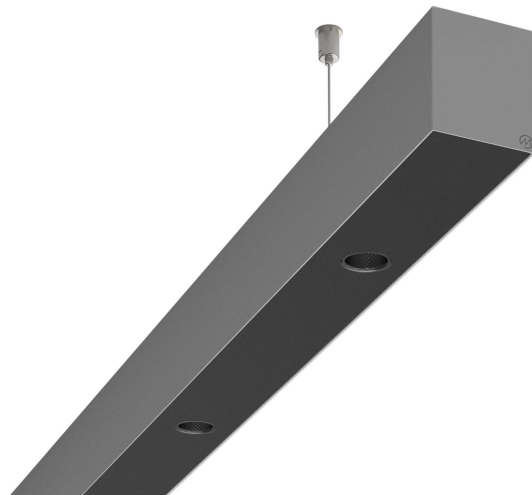

LOG50 PD927 1126 DR38° SISV

A279638 / 716-0207124743460

Linjär pendelarmatur tillverkad i aluminium med 4 spotlights.
Armaturens spotlights är försedda med reflektorer i mörk krom
och har en spridningsvinkel på 38°.

MOLTO LUCE®

Ljustekniska data

Armaturljusflöde	1000 lm
Färgbeständighet (McAdam ellipse)	SDCM3
Färgtemperatur	2700 K
Färgåtergivningindex (CRI)	90-100
Inbyggda lampornas energieffektivitetsklass	A++, A+, A (LED)
Ljusfärg	Vit
Ljusfördelare/spridare	Reflektor
Ljusfördelning	Symmetrisk
Ljuskälla	LED utbyttbar
Ljusuttag	Direkt
Nominell livstid L80/B10 vid 25 °C	50000 h

Elektriska data

Driftdon	LED-drivdon konstantström
Drivdon ingår	Ja
Max. systemeffekt	23 W
Märkspänning från/till	220...240 V

Elektriska data (forts)

Spänningstyp	AC
Bredd	52 mm
Höjd/djup	65 mm
Längd	1126 mm
Kapslingsklass (IP)	IP20
Skyddsklass	I
Styrning	Ej dimbar
Utbyttbart drivdon	Ja
Kapslingsfärg	Silver
Material kapsling	Aluminium
Med ljuskälla	Ja
Pendellängd från/till	1500 mm
Upphängning medlevereras	Ja