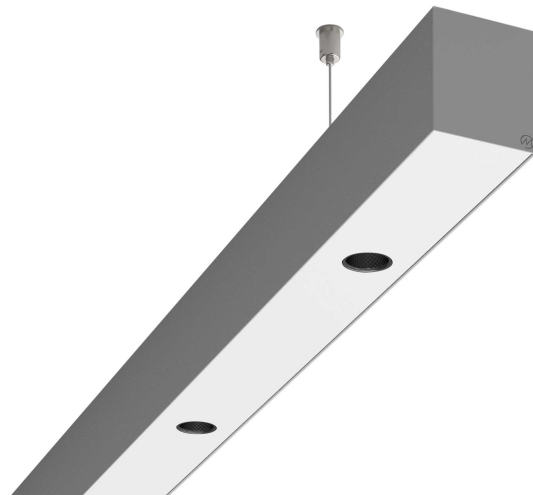

LOG50 PD927 1126 DR38° SIVI

A279636 / 716-0207124743450

Linjär pendelarmatur tillverkad i aluminium med 4 spotlights.
Armaturens spotlights är försedda med reflektorer i mörk krom
och har en spridningsvinkel på 38°.

MOLTO LUCE®

Ljustekniska data

Armaturljusflöde	1000 lm
Färgbeständighet (McAdam ellipse)	SDCM3
Färgtemperatur	2700 K
Färgåtergivningindex (CRI)	90-100
Inbyggda lampornas energieffektivitetsklass	A++, A+, A (LED)
Ljusfärg	Vit
Ljusfördelare/spridare	Reflektor
Ljusfördelning	Symmetrisk
Ljuskälla	LED utbytbar
Ljusuttag	Direkt
Nominell livstid L80/B10 vid 25 °C	50000 h

Elektriska data

Driftdon	LED-drivdon konstantström
Drivdon ingår	Ja
Max. systemeffekt	23 W
Märkspänning från/till	220...240 V

Elektriska data (forts)

Spänningstyp	AC
Bredd	52 mm
Höjd/djup	65 mm
Längd	1126 mm
Kapslingsklass (IP)	IP20
Skyddsklass	I
Styrning	Ej dimbar
Utbytbar drivdon	Ja
Kapslingsfärg	Silver
Material kapsling	Aluminium
Med ljuskälla	Ja
Pendellängd från/till	1500 mm
Upphängning medlevereras	Ja