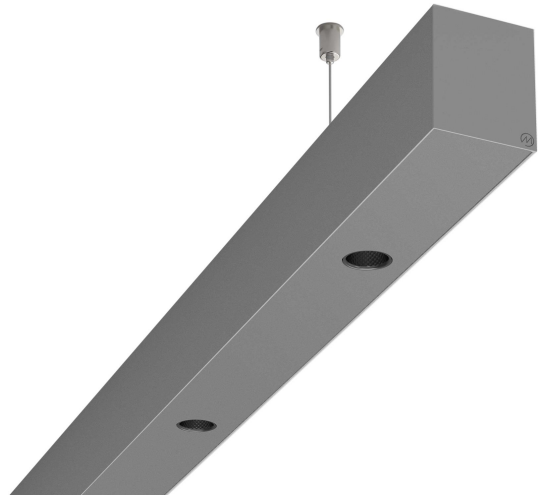

LOG50 PD927 1126 DR38° SISI

A279634 / 716-0207124743440

Linjär pendelarmatur tillverkad i aluminium med 4 spotlights.
Armaturens spotlights är försedda med reflektorer i mörk krom
och har en spridningsvinkel på 38°.

MOLTO LUCE®

Ljustekniska data

Armaturljusflöde	1000 lm
Färgbeständighet (McAdam ellipse)	SDCM3
Färgtemperatur	2700 K
Färgåtergivningindex (CRI)	90-100
Inbyggda lampornas energieffektivitetsklass	A++, A+, A (LED)
Ljusfärg	Vit
Ljusfördelare/spridare	Reflektor
Ljusfördelning	Symmetrisk
Ljuskälla	LED utbyttbar
Ljusuttag	Direkt
Nominell livstid L80/B10 vid 25 °C	50000 h

Elektriska data

Driftdon	LED-drivdon konstantström
Drivdon ingår	Ja
Max. systemeffekt	23 W
Märkspänning från/till	220...240 V

Elektriska data (forts)

Spänningstyp	AC
Bredd	52 mm
Höjd/djup	65 mm
Längd	1126 mm
Kapslingsklass (IP)	IP20
Skyddsklass	I
Styrning	Ej dimbar
Utbyttbart drivdon	Ja
Kapslingsfärg	Silver
Material kapsling	Aluminium
Med ljuskälla	Ja
Pendellängd från/till	1500 mm
Upphängning medlevereras	Ja