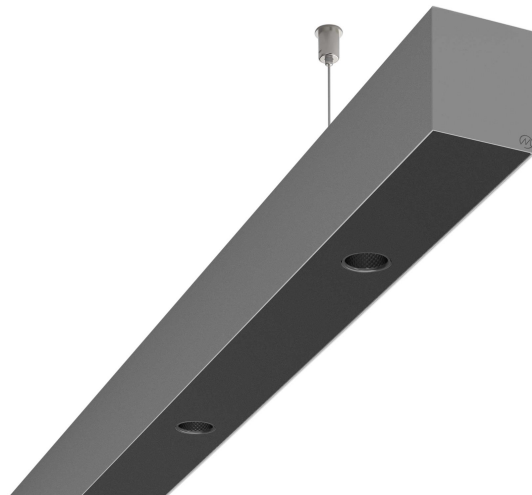

LOG50 PD940 1126 DR38° SISV

A279620 / 716-0207124724460

Linjär pendelarmatur tillverkad i aluminium med 4 spotlights.
Armaturens spotlights är försedda med reflektorer i mörk krom
och har en spridningsvinkel på 38°.

MOLTO LUCE®

Ljustekniska data

Armaturljusflöde	1230 lm
Färgbeständighet (McAdam ellipse)	SDCM3
Färgtemperatur	4000 K
Färgåtergivningindex (CRI)	90-100
Inbyggda lampornas energieffektivitetsklass	A++, A+, A (LED)
Ljusfärg	Vit
Ljusfördelare/spridare	Reflektor
Ljusfördelning	Symmetrisk
Ljuskälla	LED utbytbar
Ljusuttag	Direkt
Nominell livstid L80/B10 vid 25 °C	50000 h

Elektriska data

Driftdon	LED-drivdon konstantström
Drivdon ingår	Ja
Max. systemeffekt	23 W
Märkspänning från/till	220...240 V

Elektriska data (forts)

Spänningstyp	AC
Bredd	52 mm
Höjd/djup	65 mm
Längd	1126 mm
Kapslingsklass (IP)	IP20
Skyddsklass	I
Styrning	Ej dimbar
Utbytbar drivdon	Ja
Kapslingsfärg	Silver
Material kapsling	Aluminium
Med ljuskälla	Ja
Pendellängd från/till	1500 mm
Upphängning medlevereras	Ja