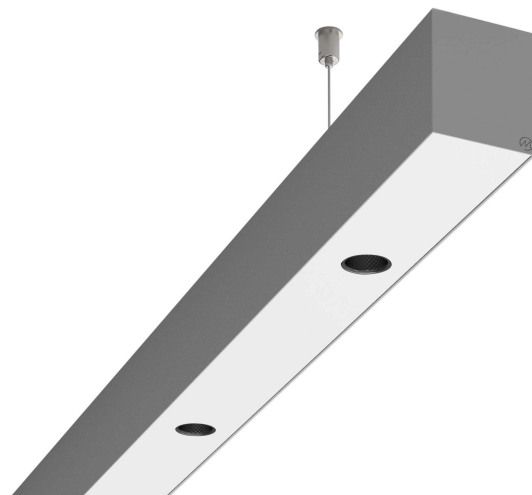

LOG50 PD940 1126 DR38° SIVI

A279618 / 716-0207124724450

Linjär pendelarmatur tillverkad i aluminium med 4 spotlights.
Armaturens spotlights är försedda med reflektorer i mörk krom
och har en spridningsvinkel på 38°.

MOLTO LUCE®

Ljustekniska data

Armaturljusflöde	1230 lm
Färgbeständighet (McAdam ellipse)	SDCM3
Färgtemperatur	4000 K
Färgåtergivningindex (CRI)	90-100
Inbyggda lampornas energieffektivitetsklass	A++, A+, A (LED)
Ljusfärg	Vit
Ljusfördelare/spridare	Reflektor
Ljusfördelning	Symmetrisk
Ljuskälla	LED utbytbar
Ljusuttag	Direkt
Nominell livstid L80/B10 vid 25 °C	50000 h

Elektriska data

Driftdon	LED-drivdon konstantström
Drivdon ingår	Ja
Max. systemeffekt	23 W
Märkspänning från/till	220...240 V

Elektriska data (forts)

Spänningstyp	AC
Bredd	52 mm
Höjd/djup	65 mm
Längd	1126 mm
Kapslingsklass (IP)	IP20
Skyddsklass	I
Styrning	Ej dimbar
Utbytbar drivdon	Ja
Kapslingsfärg	Silver
Material kapsling	Aluminium
Med ljuskälla	Ja
Pendellängd från/till	1500 mm
Upphängning medlevereras	Ja