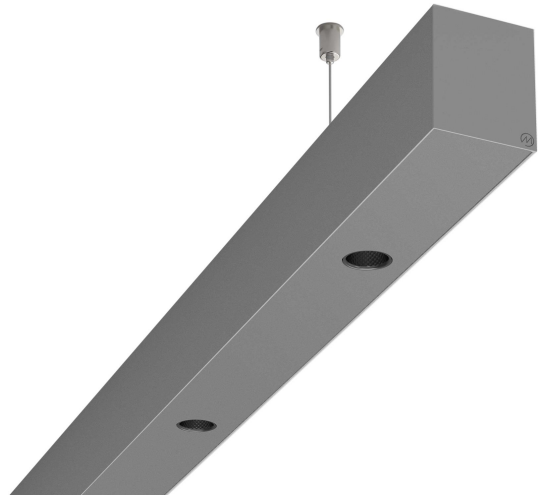

LOG50 PD940 1126 DR38° SISI

A279616 / 716-0207124724440

Linjär pendelarmatur tillverkad i aluminium med 4 spotlights.
Armaturens spotlights är försedda med reflektorer i mörk krom
och har en spridningsvinkel på 38°.

MOLTO LUCE®

Ljustekniska data

Armaturljusflöde	1230 lm
Färgbeständighet (McAdam ellipse)	SDCM3
Färgtemperatur	4000 K
Färgåtergivningindex (CRI)	90-100
Inbyggda lampornas energieffektivitetsklass	A++, A+, A (LED)
Ljusfärg	Vit
Ljusfördelare/spridare	Reflektor
Ljusfördelning	Symmetrisk
Ljuskälla	LED utbytbar
Ljusuttag	Direkt
Nominell livstid L80/B10 vid 25 °C	50000 h

Elektriska data

Driftdon	LED-drivdon konstantström
Drivdon ingår	Ja
Max. systemeffekt	23 W
Märkspänning från/till	220...240 V

Elektriska data (forts)

Spänningstyp	AC
Bredd	52 mm
Höjd/djup	65 mm
Längd	1126 mm
Kapslingsklass (IP)	IP20
Skyddsklass	I
Styrning	Ej dimbar
Utbytbar drivdon	Ja
Kapslingsfärg	Silver
Material kapsling	Aluminium
Med ljuskälla	Ja
Pendellängd från/till	1500 mm
Upphängning medlevereras	Ja