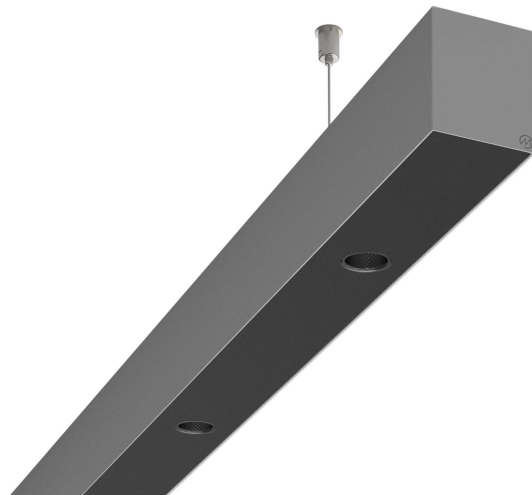

LOG50 PD930 1126 DR24° SISV D

A279603 / 716-020712454946D

Linjär pendelarmatur tillverkad i aluminium med 4 spotlights.
Armaturens spotlights är försedda med reflektorer i mörk krom
och har en spridningsvinkel på 24°. Ljusreglering via DALI.

MOLTO LUCE®

Ljustekniska data

Armaturljusflöde	1110 lm
Färgbeständighet (McAdam ellipse)	SDCM3
Färgtemperatur	3000 K
Färgåtergivningindex (CRI)	90-100
Inbyggda lampornas energieffektivitetsklass	A++, A+, A (LED)
Ljusfärg	Vit
Ljusfördelare/spridare	Reflektor
Ljusfördelning	Symmetrisk
Ljuskälla	LED utbytbar
Ljusuttag	Direkt
Nominell livstid L80/B10 vid 25 °C	50000 h

Elektriska data

Driftdon	LED-drivdon konstantström
Drivdon ingår	Ja
Max. systemeffekt	23 W
Märkspänning från/till	220...240 V

Elektriska data (forts)

Spänningstyp	AC
Bredd	52 mm
Höjd/djup	65 mm
Längd	1126 mm
Kapslingsklass (IP)	IP20
Skyddsklass	I
Styrning	DALI
Utbytbar drivdon	Ja
Kapslingsfärg	Silver
Material kapsling	Aluminium
Med ljuskälla	Ja
Pendellängd från/till	1500 mm
Upphängning medlevereras	Ja