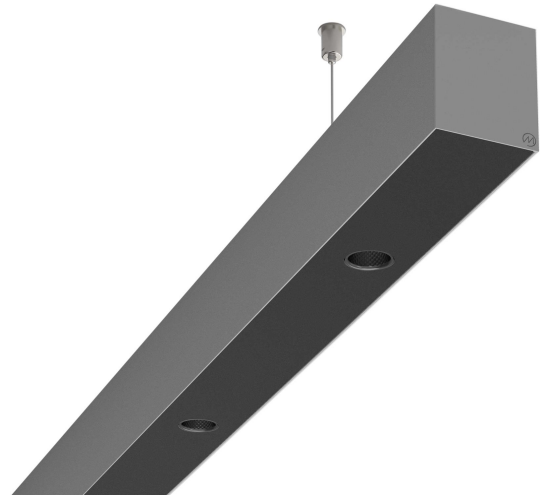

LOG50 PD930 1126 DR24° SISV

A279602 / 716-0207124549460

Linjär pendelarmatur tillverkad i aluminium med 4 spotlights.
Armaturens spotlights är försedda med reflektorer i mörk krom
och har en spridningsvinkel på 24°.

MOLTO LUCE®

Ljustekniska data

Armaturljusflöde	1110 lm
Färgbeständighet (McAdam ellipse)	SDCM3
Färgtemperatur	3000 K
Färgåtergivningindex (CRI)	90-100
Inbyggda lampornas energieffektivitetsklass	A++, A+, A (LED)
Ljusfärg	Vit
Ljusfördelare/spridare	Reflektor
Ljusfördelning	Symmetrisk
Ljuskälla	LED utbytbar
Ljusuttag	Direkt
Nominell livstid L80/B10 vid 25 °C	50000 h

Elektriska data

Driftdon	LED-drivdon konstantström
Drivdon ingår	Ja
Max. systemeffekt	23 W
Märkspänning från/till	220...240 V

Elektriska data (forts)

Spänningstyp	AC
Bredd	52 mm
Höjd/djup	65 mm
Längd	1126 mm
Kapslingsklass (IP)	IP20
Skyddsklass	I
Styrning	Ej dimbar
Utbytbar drivdon	Ja
Kapslingsfärg	Silver
Material kapsling	Aluminium
Med ljuskälla	Ja
Pendellängd från/till	1500 mm
Upphängning medlevereras	Ja