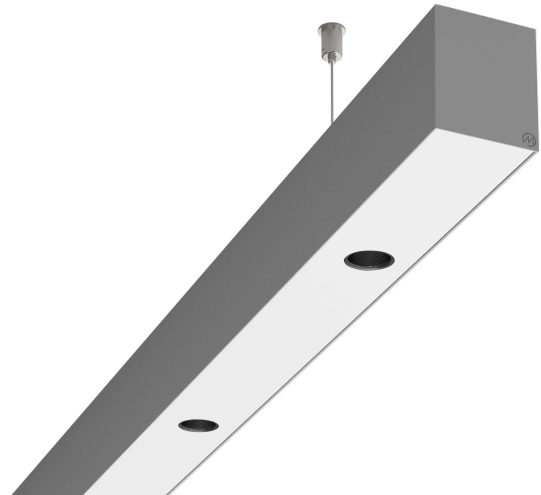

LOG50 PD930 1126 DR24° SIVI D

A279601 / 716-020712454945D

Linjär pendelarmatur tillverkad i aluminium med 4 spotlights.
Armaturens spotlights är försedda med reflektorer i mörk krom
och har en spridningsvinkel på 24°. Ljusreglering via DALI.

MOLTO LUCE®

Ljustekniska data

Armaturljusflöde	1110 lm
Färgbeständighet (McAdam ellipse)	SDCM3
Färgtemperatur	3000 K
Färgåtergivningindex (CRI)	90-100
Inbyggda lampornas energieffektivitetsklass	A++, A+, A (LED)
Ljusfärg	Vit
Ljusfördelare/spridare	Reflektor
Ljusfördelning	Symmetrisk
Ljuskälla	LED utbyttbar
Ljusuttag	Direkt
Nominell livstid L80/B10 vid 25 °C	50000 h

Elektriska data

Driftdon	LED-drivdon konstantström
Drivdon ingår	Ja
Max. systemeffekt	23 W
Märkspänning från/till	220...240 V

Elektriska data (forts)

Spänningstyp	AC
Bredd	52 mm
Höjd/djup	65 mm
Längd	1126 mm
Kapslingsklass (IP)	IP20
Skyddsklass	I
Styrning	DALI
Utbyttbart drivdon	Ja
Kapslingsfärg	Silver
Material kapsling	Aluminium
Med ljuskälla	Ja
Pendellängd från/till	1500 mm
Upphängning medlevereras	Ja